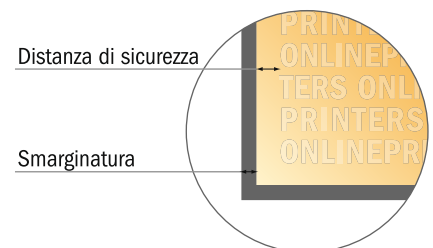

## Cartoline

A6-Quadrato

- Formato dei dati (incl. 2,00 mm refilo): 10,90 x 10,90 cm
- Formato finale: 10,50 x 10,50 cm
- Le misure del fronte e del retro sono identiche.
- **Distanza di sicurezza**  
4 mm: distanza dei testi/delle informazioni dal bordo del formato finale per evitare un punto di taglio indesiderato.

### Attenersi alle seguenti indicazioni:

- Creare i documenti con la smarginatura e la distanza di sicurezza indicate.
- Impostare i colori di sfondo, le immagini o i grafici fino al bordo del formato dei dati.
- In fase di produzione il taglio, la fustellatura e la piegatura possono dar luogo a tolleranze.
- Questo schizzo non è conforme alla scala.
- Per indicazioni sui dati per la stampa, consultare la voce di menu "Dati per la stampa" su [www.onlineprinters.it](http://www.onlineprinters.it)