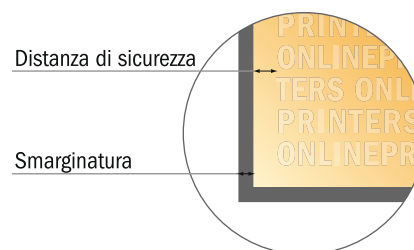

## Cartoline

A5-Quadrato

- Formato dei dati (incl. 2,00 mm refilo): 15,20 x 15,20 cm
- Formato finale: 14,80 x 14,80 cm
- Le misure del fronte e del retro sono identiche.
- **Distanza di sicurezza**  
4 mm: distanza dei testi/delle informazioni dal bordo del formato finale per evitare un punto di taglio indesiderato.

### Attenersi alle seguenti indicazioni:

- Creare i documenti con la smarginatura e la distanza di sicurezza indicate.
- Impostare i colori di sfondo, le immagini o i grafici fino al bordo del formato dei dati.
- In fase di produzione il taglio, la fustellatura e la piegatura possono dar luogo a tolleranze.
- Questo schizzo non è conforme alla scala.
- Per indicazioni sui dati per la stampa, consultare la voce di menu "Dati per la stampa" su [www.onlineprinters.it](http://www.onlineprinters.it)