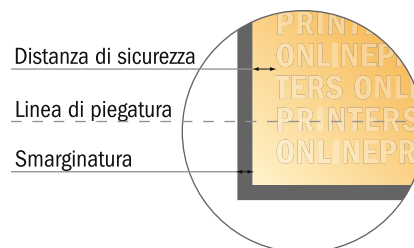

## Espositore

Cilindro medio • Verticale

- **Formato dei dati**  
(incl. 2,00 mm refilo):  
29,80 x 21,40 cm
- **Formato finale (aperto):**  
29,40 x 21,00 cm
- **Formato finale (chiuso):**  
Ø 8,60 x 21,00 cm
- **Distanza di sicurezza**  
4 mm: distanza dei testi/delle informazioni dal bordo del formato finale per evitare un punto di taglio indesiderato.

### Attenersi alle seguenti indicazioni:

- Creare i documenti con la smarginatura e la distanza di sicurezza indicate.
- Impostare i colori di sfondo, le immagini o i grafici fino al bordo del formato dei dati.
- In fase di produzione il taglio, la fustellatura e la piegatura possono dar luogo a tolleranze.
- Questo schizzo non è conforme alla scala.
- Per indicazioni sui dati per la stampa, consultare la voce di menu "Dati per la stampa" su [www.onlineprinters.it](http://www.onlineprinters.it)