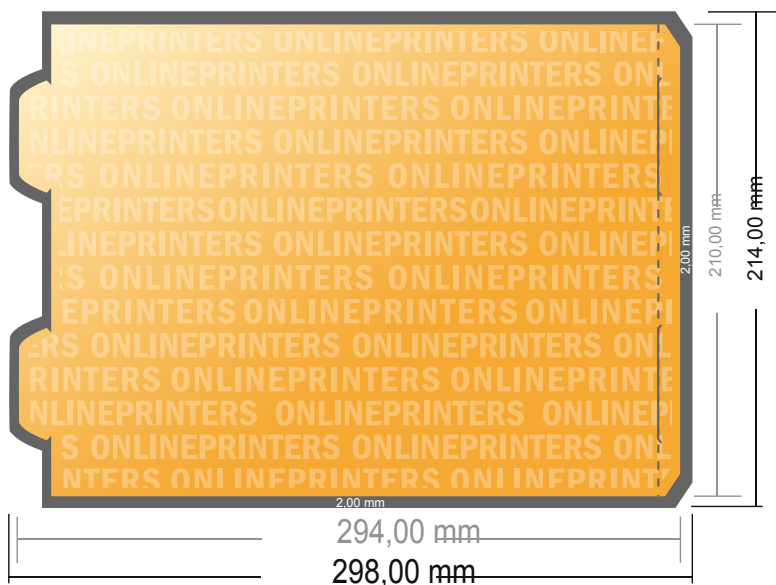

## Espositore

Cilindro medio • Verticale

- **Formato dei dati**  
(incl. 2,00 mm refilo):  
29,80 x 21,40 cm
- **Formato finale (aperto):**  
29,40 x 21,00 cm
- **Formato finale (chiuso):**  
Ø 8,60 x 21,00 cm
- **Distanza di sicurezza**  
4 mm: distanza dei testi/delle informazioni dal bordo del formato finale per evitare un punto di taglio indesiderato.

### Attenersi alle seguenti indicazioni:

- Creare i documenti con la smarginatura e la distanza di sicurezza indicate.
- Impostare i colori di sfondo, le immagini o i grafici fino al bordo del formato dei dati.
- In fase di produzione il taglio, la fustellatura e la piegatura possono dar luogo a tolleranze.
- Questo schizzo non è conforme alla scala.
- Per indicazioni sui dati per la stampa, consultare la voce di menu "Dati per la stampa" su [www.onlineprinters.it](http://www.onlineprinters.it)