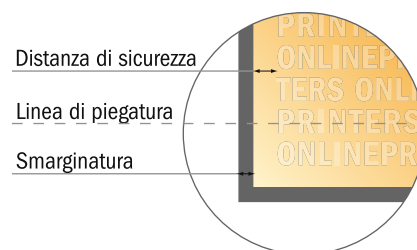

Espositore

Cilindro piccolo • Verticale

- Formato dei dati
(incl. 2,00 mm refilo):
29,80 x 15,20 cm
- Formato finale (aperto):
29,40 x 14,80 cm
- Formato finale (chiuso):
Ø 8,60 x 14,80 cm
- **Distanza di sicurezza**
4 mm: distanza dei testi/delle informazioni dal bordo del formato finale per evitare un punto di taglio indesiderato.

Attenersi alle seguenti indicazioni:

- Creare i documenti con la smarginatura e la distanza di sicurezza indicate.
- Impostare i colori di sfondo, le immagini o i grafici fino al bordo del formato dei dati.
- In fase di produzione il taglio, la fustellatura e la piegatura possono dar luogo a tolleranze.
- Questo schizzo non è conforme alla scala.
- Per indicazioni sui dati per la stampa, consultare la voce di menu "Dati per la stampa" su www.onlineprinters.it