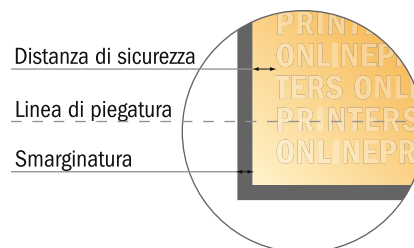

Espositore

Esagonale piccolo • Verticale

- Formato dei dati (incl. 2,00 mm refilo): 29,80 x 15,20 cm
- Formato finale (aperto): 29,40 x 14,80 cm
- Formato finale (chiuso): 4,50 x 14,80 cm
- **Distanza di sicurezza**
4 mm: distanza dei testi/delle informazioni dal bordo del formato finale per evitare un punto di taglio indesiderato.

Attenersi alle seguenti indicazioni:

- Creare i documenti con la smarginatura e la distanza di sicurezza indicate.
- Impostare i colori di sfondo, le immagini o i grafici fino al bordo del formato dei dati.
- In fase di produzione il taglio, la fustellatura e la piegatura possono dar luogo a tolleranze.
- Questo schizzo non è conforme alla scala.
- Per indicazioni sui dati per la stampa, consultare la voce di menu "Dati per la stampa" su www.onlineprinters.it