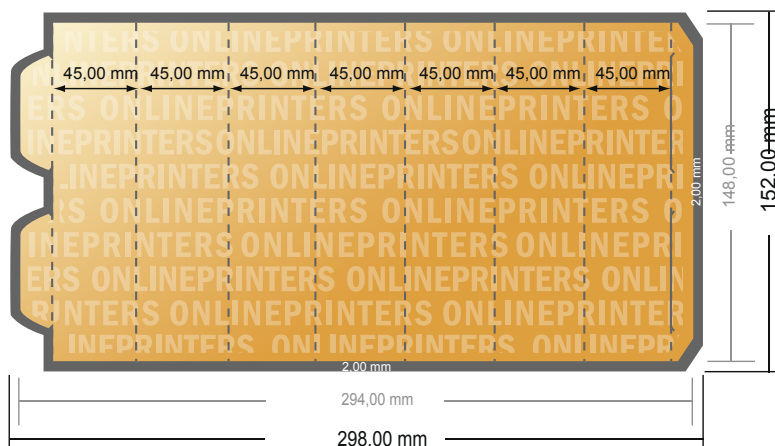

Espositore

Esagonale piccolo • Verticale

- Formato dei dati (incl. 2,00 mm refilo): 29,80 x 15,20 cm
- Formato finale (aperto): 29,40 x 14,80 cm
- Formato finale (chiuso): 4,50 x 14,80 cm
- **Distanza di sicurezza**
4 mm: distanza dei testi/delle informazioni dal bordo del formato finale per evitare un punto di taglio indesiderato.

Attenersi alle seguenti indicazioni:

- Creare i documenti con la smarginatura e la distanza di sicurezza indicate.
- Impostare i colori di sfondo, le immagini o i grafici fino al bordo del formato dei dati.
- In fase di produzione il taglio, la fustellatura e la piegatura possono dar luogo a tolleranze.
- Questo schizzo non è conforme alla scala.
- Per indicazioni sui dati per la stampa, consultare la voce di menu "Dati per la stampa" su www.onlineprinters.it