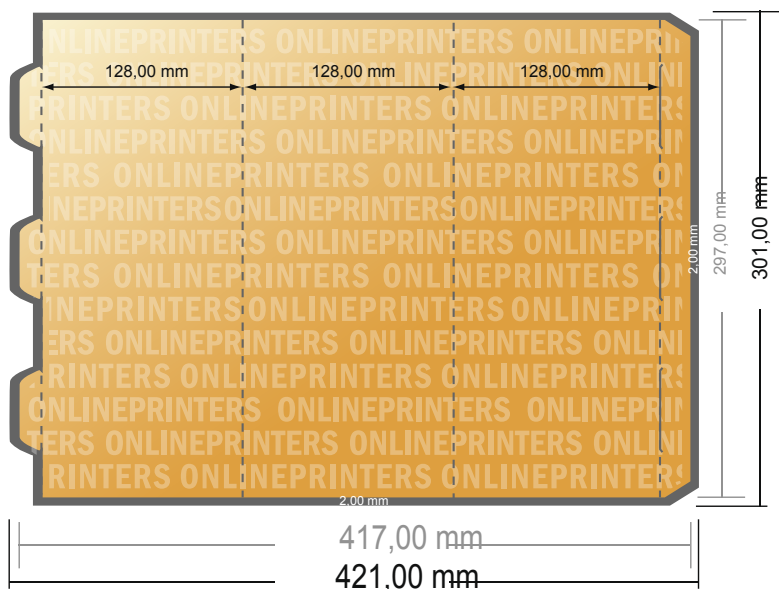

## Espositore

Prisma grande • Verticale

- Formato dei dati (incl. 2,00 mm refilo): 42,10 x 30,10 cm
- Formato finale (aperto): 41,70 x 29,70 cm
- Formato finale (chiuso): 12,80 x 29,70 cm
- **Distanza di sicurezza**  
4 mm: distanza dei testi/delle informazioni dal bordo del formato finale per evitare un punto di taglio indesiderato.

### Attenersi alle seguenti indicazioni:

- Creare i documenti con la smarginatura e la distanza di sicurezza indicate.
- Impostare i colori di sfondo, le immagini o i grafici fino al bordo del formato dei dati.
- In fase di produzione il taglio, la fustellatura e la piegatura possono dar luogo a tolleranze.
- Questo schizzo non è conforme alla scala.
- Per indicazioni sui dati per la stampa, consultare la voce di menu "Dati per la stampa" su [www.onlineprinters.it](http://www.onlineprinters.it)