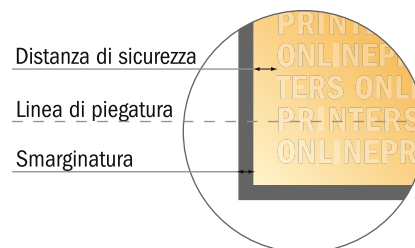

## Espositore

Prisma grande • Verticale

- Formato dei dati (incl. 2,00 mm refilo): 42,10 x 30,10 cm
- Formato finale (aperto): 41,70 x 29,70 cm
- Formato finale (chiuso): 12,80 x 29,70 cm
- **Distanza di sicurezza**  
4 mm: distanza dei testi/delle informazioni dal bordo del formato finale per evitare un punto di taglio indesiderato.

### Attenersi alle seguenti indicazioni:

- Creare i documenti con la smarginatura e la distanza di sicurezza indicate.
- Impostare i colori di sfondo, le immagini o i grafici fino al bordo del formato dei dati.
- In fase di produzione il taglio, la fustellatura e la piegatura possono dar luogo a tolleranze.
- Questo schizzo non è conforme alla scala.
- Per indicazioni sui dati per la stampa, consultare la voce di menu "Dati per la stampa" su [www.onlineprinters.it](http://www.onlineprinters.it)