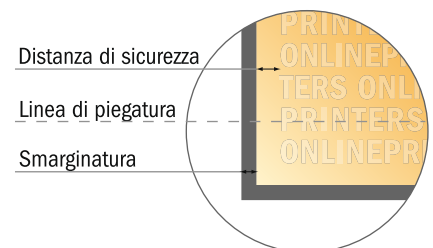

Espositore

Prisma piccolo • Verticale

- Formato dei dati (incl. 2,00 mm refilo): 29,80 x 15,20 cm
- Formato finale (aperto): 29,40 x 14,80 cm
- Formato finale (chiuso): 9,10 x 14,80 cm
- **Distanza di sicurezza**
4 mm: distanza dei testi/delle informazioni dal bordo del formato finale per evitare un punto di taglio indesiderato.

Attenersi alle seguenti indicazioni:

- Creare i documenti con la smarginatura e la distanza di sicurezza indicate.
- Impostare i colori di sfondo, le immagini o i grafici fino al bordo del formato dei dati.
- In fase di produzione il taglio, la fustellatura e la piegatura possono dar luogo a tolleranze.
- Questo schizzo non è conforme alla scala.
- Per indicazioni sui dati per la stampa, consultare la voce di menu "Dati per la stampa" su www.onlineprinters.it