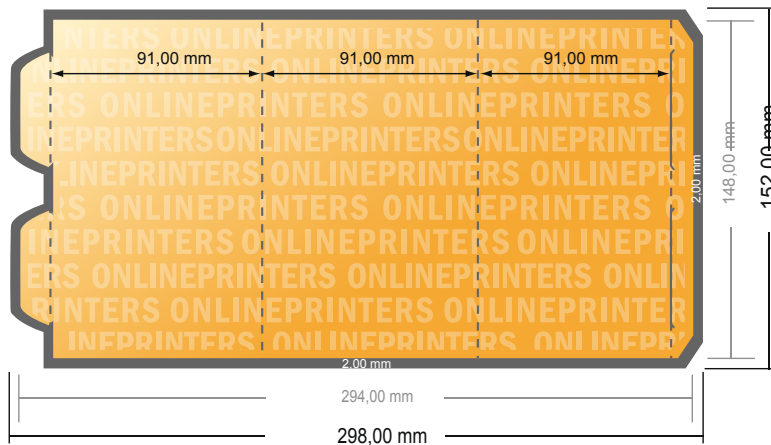

Espositore

Prisma piccolo • Verticale

- Formato dei dati (incl. 2,00 mm refilo): 29,80 x 15,20 cm
- Formato finale (aperto): 29,40 x 14,80 cm
- Formato finale (chiuso): 9,10 x 14,80 cm
- **Distanza di sicurezza**
4 mm: distanza dei testi/delle informazioni dal bordo del formato finale per evitare un punto di taglio indesiderato.

Attenersi alle seguenti indicazioni:

- Creare i documenti con la smarginatura e la distanza di sicurezza indicate.
- Impostare i colori di sfondo, le immagini o i grafici fino al bordo del formato dei dati.
- In fase di produzione il taglio, la fustellatura e la piegatura possono dar luogo a tolleranze.
- Questo schizzo non è conforme alla scala.
- Per indicazioni sui dati per la stampa, consultare la voce di menu "Dati per la stampa" su www.onlineprinters.it