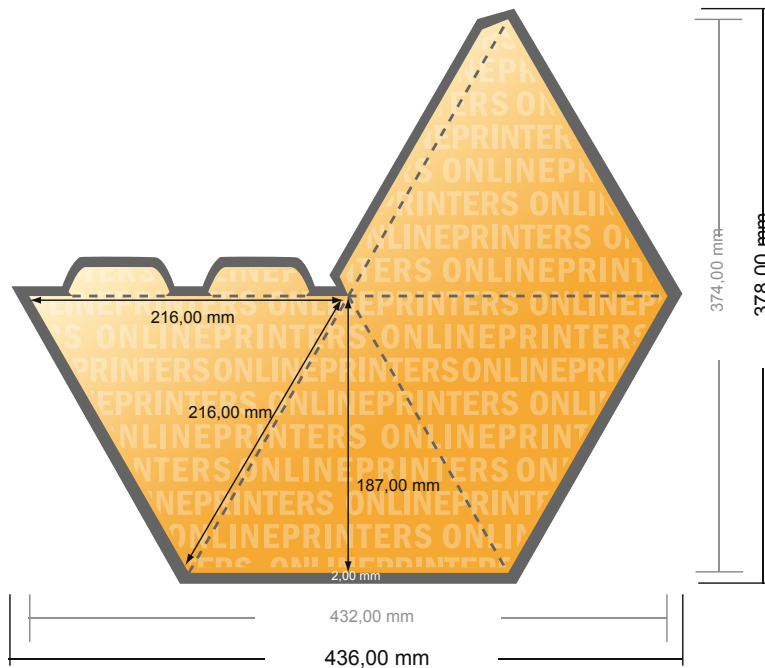

## Espositore

Piramide grande, 4 lati • Verticale

- Formato dei dati (incl. 2,00 mm refilo): 43,60 x 37,80 cm
- Formato finale (aperto): 43,20 x 37,40 cm
- Formato finale (chiuso): 21,60 x 21,60 x 18,70 cm
- **Distanza di sicurezza**  
4 mm: distanza dei testi/delle informazioni dal bordo del formato finale per evitare un punto di taglio indesiderato.

### Attenersi alle seguenti indicazioni:

- Creare i documenti con la smarginatura e la distanza di sicurezza indicate.
- Impostare i colori di sfondo, le immagini o i grafici fino al bordo del formato dei dati.
- In fase di produzione il taglio, la fustellatura e la piegatura possono dar luogo a tolleranze.
- Questo schizzo non è conforme alla scala.
- Per indicazioni sui dati per la stampa, consultare la voce di menu "Dati per la stampa" su [www.onlineprinters.it](http://www.onlineprinters.it)