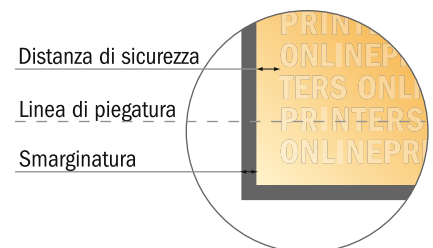

## Espositore

Piramide grande, 4 lati • Verticale

- Formato dei dati (incl. 2,00 mm refilo): 43,60 x 37,80 cm
- Formato finale (aperto): 43,20 x 37,40 cm
- Formato finale (chiuso): 21,60 x 21,60 x 18,70 cm
- **Distanza di sicurezza**  
4 mm: distanza dei testi/delle informazioni dal bordo del formato finale per evitare un punto di taglio indesiderato.

### Attenersi alle seguenti indicazioni:

- Creare i documenti con la smarginatura e la distanza di sicurezza indicate.
- Impostare i colori di sfondo, le immagini o i grafici fino al bordo del formato dei dati.
- In fase di produzione il taglio, la fustellatura e la piegatura possono dar luogo a tolleranze.
- Questo schizzo non è conforme alla scala.
- Per indicazioni sui dati per la stampa, consultare la voce di menu "Dati per la stampa" su [www.onlineprinters.it](http://www.onlineprinters.it)