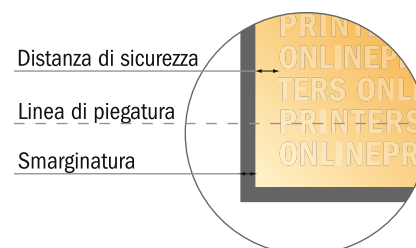

Espositore

Piramide grande, 3 lati • Verticale

- Formato dei dati
(incl. 2,00 mm refilo):
43,60 x 20,60 cm
- Formato finale (aperto):
43,20 x 20,20 cm
- Formato finale (chiuso):
21,60 x 21,60 x 18,70 cm
- **Distanza di sicurezza**
4 mm: distanza dei testi/delle informazioni dal bordo del formato finale per evitare un punto di taglio indesiderato.

Attenersi alle seguenti indicazioni:

- Creare i documenti con la smarginatura e la distanza di sicurezza indicate.
- Impostare i colori di sfondo, le immagini o i grafici fino al bordo del formato dei dati.
- In fase di produzione il taglio, la fustellatura e la piegatura possono dar luogo a tolleranze.
- Questo schizzo non è conforme alla scala.
- Per indicazioni sui dati per la stampa, consultare la voce di menu "Dati per la stampa" su www.onlineprinters.it