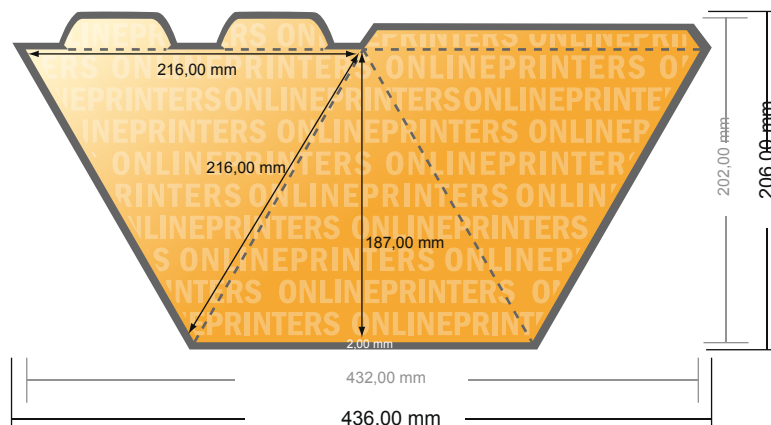

Espositore

Piramide grande, 3 lati • Verticale

- Formato dei dati
(incl. 2,00 mm refilo):
43,60 x 20,60 cm
- Formato finale (aperto):
43,20 x 20,20 cm
- Formato finale (chiuso):
21,60 x 21,60 x 18,70 cm
- **Distanza di sicurezza**
4 mm: distanza dei testi/delle informazioni dal bordo del formato finale per evitare un punto di taglio indesiderato.

Attenersi alle seguenti indicazioni:

- Creare i documenti con la smarginatura e la distanza di sicurezza indicate.
- Impostare i colori di sfondo, le immagini o i grafici fino al bordo del formato dei dati.
- In fase di produzione il taglio, la fustellatura e la piegatura possono dar luogo a tolleranze.
- Questo schizzo non è conforme alla scala.
- Per indicazioni sui dati per la stampa, consultare la voce di menu "Dati per la stampa" su www.onlineprinters.it