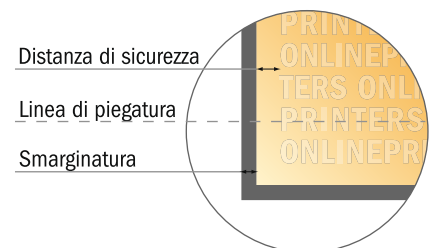

Espositore

Piramide piccola, 3 lati • Verticale

- Formato dei dati (incl. 2,00 mm refilo):
32,00 x 15,50 cm
- Formato finale (aperto):
31,60 x 15,10 cm
- Formato finale (chiuso):
15,80 x 13,70 x 15,80 cm
- **Distanza di sicurezza**
4 mm: distanza dei testi/delle informazioni dal bordo del formato finale per evitare un punto di taglio indesiderato.

Attenersi alle seguenti indicazioni:

- Creare i documenti con la smarginatura e la distanza di sicurezza indicate.
- Impostare i colori di sfondo, le immagini o i grafici fino al bordo del formato dei dati.
- In fase di produzione il taglio, la fustellatura e la piegatura possono dar luogo a tolleranze.
- Questo schizzo non è conforme alla scala.
- Per indicazioni sui dati per la stampa, consultare la voce di menu "Dati per la stampa" su www.onlineprinters.it