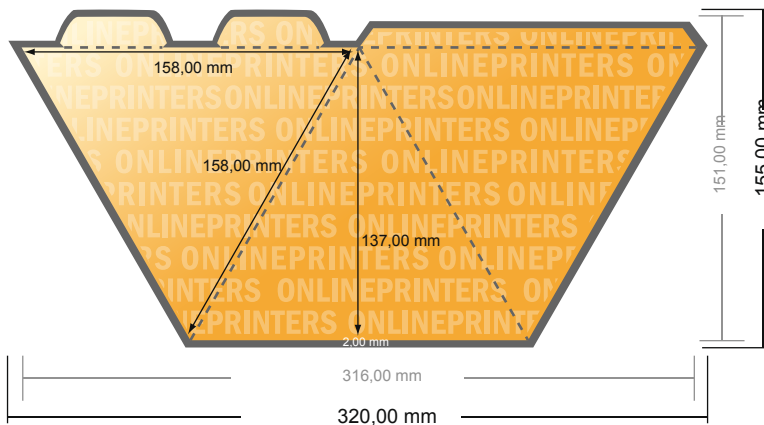

Espositore

Piramide piccola, 3 lati • Verticale

- Formato dei dati (incl. 2,00 mm refilo):
32,00 x 15,50 cm
- Formato finale (aperto):
31,60 x 15,10 cm
- Formato finale (chiuso):
15,80 x 13,70 x 15,80 cm
- **Distanza di sicurezza**
4 mm: distanza dei testi/delle informazioni dal bordo del formato finale per evitare un punto di taglio indesiderato.

Attenersi alle seguenti indicazioni:

- Creare i documenti con la smarginatura e la distanza di sicurezza indicate.
- Impostare i colori di sfondo, le immagini o i grafici fino al bordo del formato dei dati.
- In fase di produzione il taglio, la fustellatura e la piegatura possono dar luogo a tolleranze.
- Questo schizzo non è conforme alla scala.
- Per indicazioni sui dati per la stampa, consultare la voce di menu "Dati per la stampa" su www.onlineprinters.it