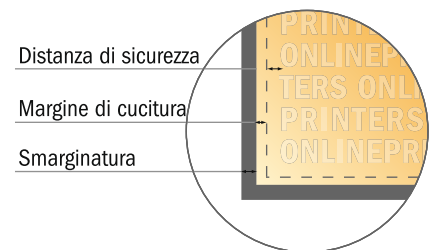

Poster in tessuto, solo stampa

DIN-B1 • Verticale

- **Formato dei dati**
(incl. 10,00 mm margine di cucitura):
72,00 x 102,00 cm
- **Formato finale:**
70,00 x 100,00 cm
- **Distanza di sicurezza**
4 mm: distanza dei testi/delle informazioni dal bordo del formato finale per evitare un punto di taglio indesiderato.

Attenersi alle seguenti indicazioni:

- Creare i documenti con la smarginatura e la distanza di sicurezza indicate.
- Impostare i colori di sfondo, le immagini o i grafici fino al bordo del formato dei dati.
- In fase di produzione il taglio, la fustellatura e la piegatura possono dar luogo a tolleranze.
- Questo schizzo non è conforme alla scala.
- Per indicazioni sui dati per la stampa, consultare la voce di menu "Dati per la stampa" su www.onlineprinters.it