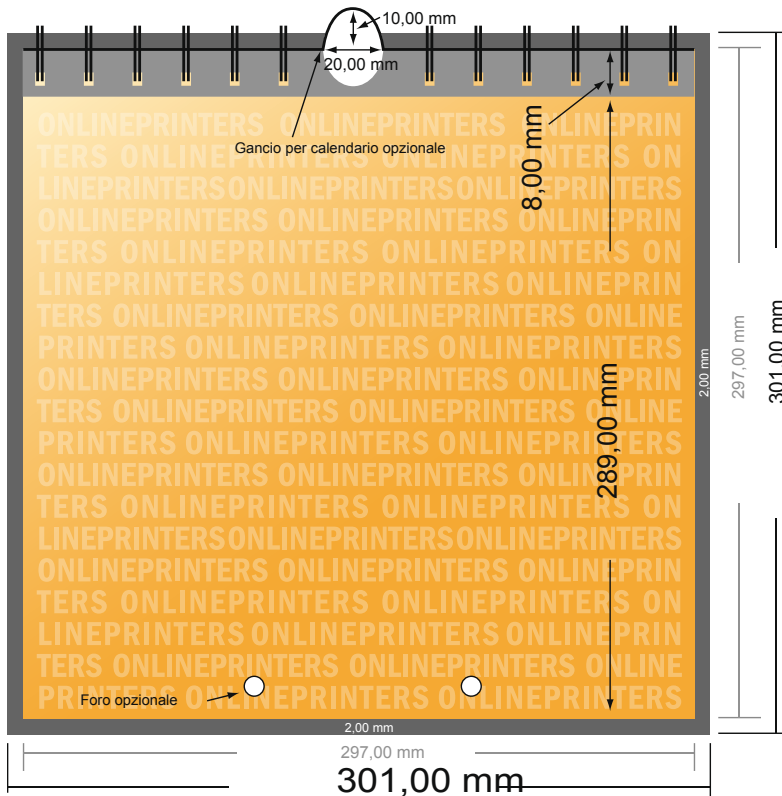

# Calendari da muro a spirale

## A3-Quadrato

- Formato dei dati (incl. 2,00 mm refilo): 30,10 x 30,10 cm
- Formato finale: 29,70 x 29,70 cm
- Le misure del fronte e del retro sono identiche.
- **Distanza di sicurezza**  
4 mm: distanza dei testi/delle informazioni dal bordo del formato finale per evitare un punto di taglio indesiderato.

### Attenersi alle seguenti indicazioni:

- Creare i documenti con la smarginatura e la distanza di sicurezza indicate.
- Impostare i colori di sfondo, le immagini o i grafici fino al bordo del formato dei dati.
- In fase di produzione il taglio, la fustellatura e la piegatura possono dar luogo a tolleranze.
- Questo schizzo non è conforme alla scala.
- Per indicazioni sui dati per la stampa, consultare la voce di menu "Dati per la stampa" su [www.onlineprinters.it](http://www.onlineprinters.it)