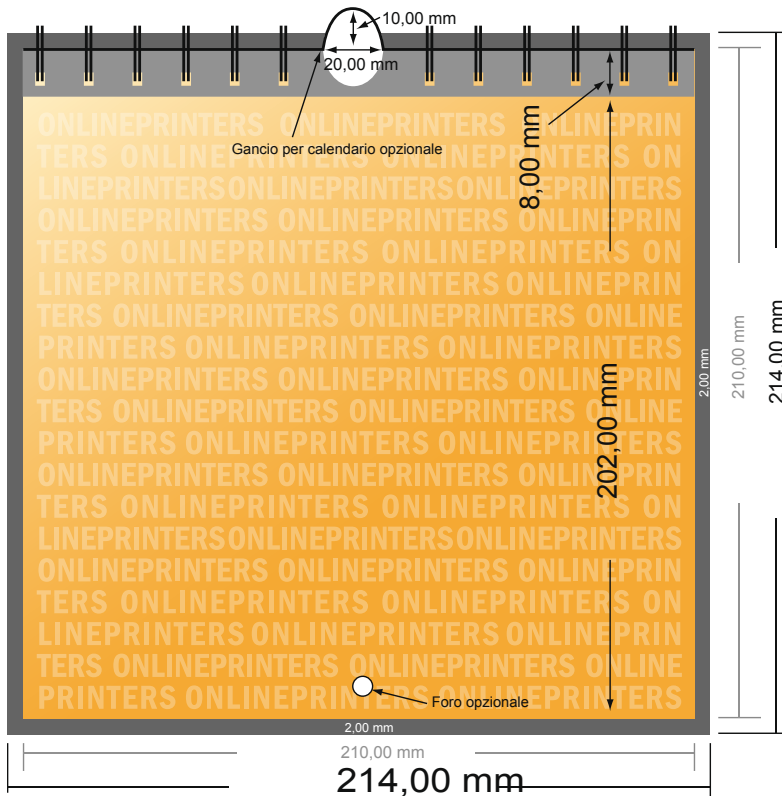

## Calendari da muro a spirale

A4-Quadrato

- Formato dei dati (incl. 2,00 mm refilo): 21,40 x 21,40 cm
- Formato finale: 21,00 x 21,00 cm
- Le misure del fronte e del retro sono identiche.
- **Distanza di sicurezza**  
4 mm: distanza dei testi/delle informazioni dal bordo del formato finale per evitare un punto di taglio indesiderato.

### Attenersi alle seguenti indicazioni:

- Creare i documenti con la smarginatura e la distanza di sicurezza indicate.
- Impostare i colori di sfondo, le immagini o i grafici fino al bordo del formato dei dati.
- In fase di produzione il taglio, la fustellatura e la piegatura possono dar luogo a tolleranze.
- Questo schizzo non è conforme alla scala.
- Per indicazioni sui dati per la stampa, consultare la voce di menu "Dati per la stampa" su [www.onlineprinters.it](http://www.onlineprinters.it)