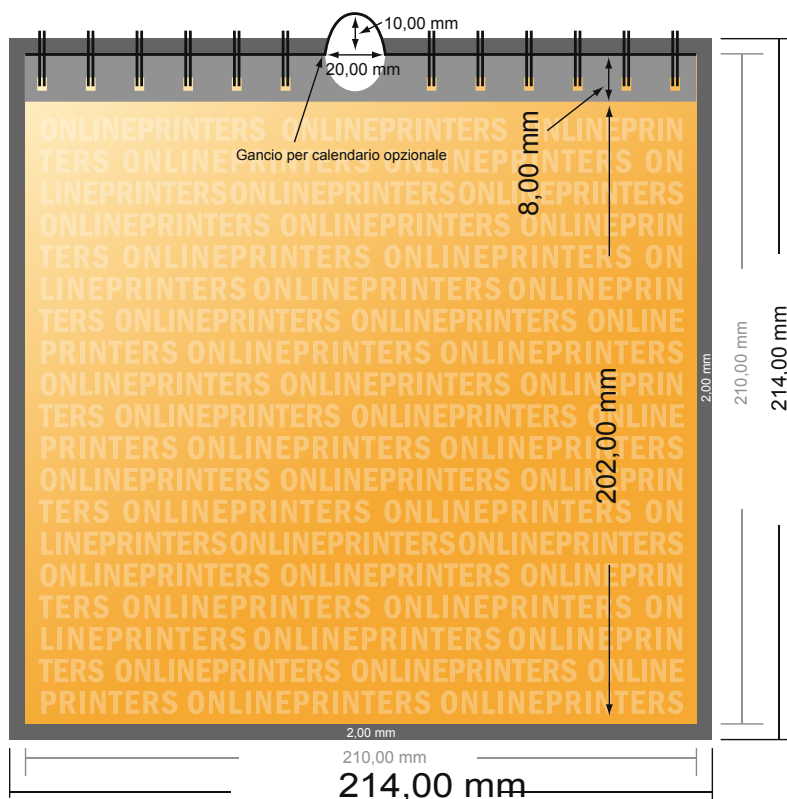

## Calendari da muro a spirale

A4-Quadrato

- Formato dei dati (incl. 2,00 mm refilo): 21,40 x 21,40 cm
- Formato finale: 21,00 x 21,00 cm
- **Distanza di sicurezza**  
4 mm: distanza dei testi/delle informazioni dal bordo del formato finale per evitare un punto di taglio indesiderato.

### Attenersi alle seguenti indicazioni:

- Creare i documenti con la smarginatura e la distanza di sicurezza indicate.
- Impostare i colori di sfondo, le immagini o i grafici fino al bordo del formato dei dati.
- In fase di produzione il taglio, la fustellatura e la piegatura possono dar luogo a tolleranze.
- Questo schizzo non è conforme alla scala.
- Per indicazioni sui dati per la stampa, consultare la voce di menu "Dati per la stampa" su [www.onlineprinters.it](http://www.onlineprinters.it)