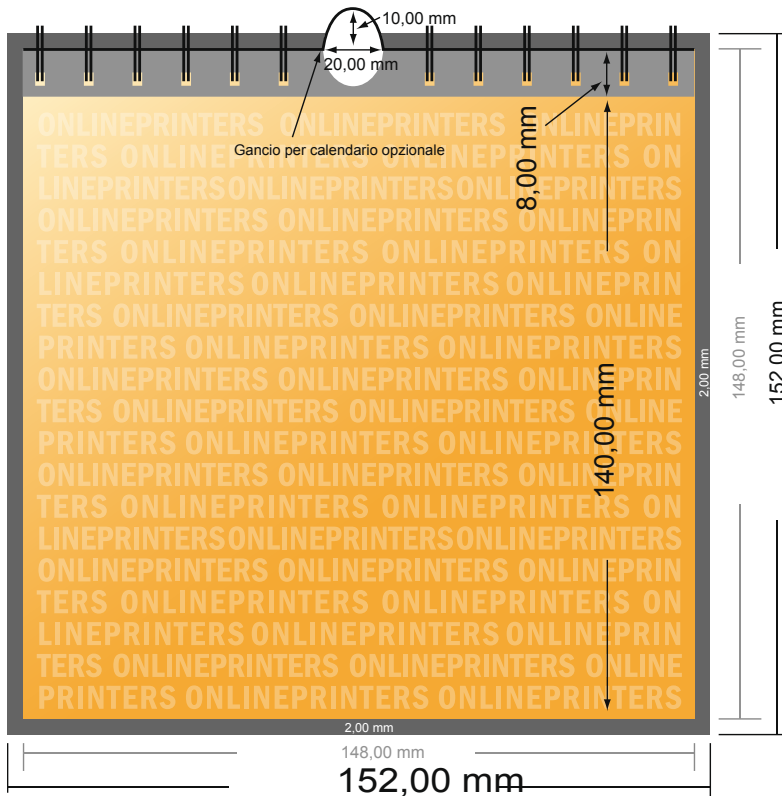

Calendari da muro a spirale

A5-Quadrato

- Formato dei dati (incl. 2,00 mm refilo): 15,20 x 15,20 cm
- Formato finale: 14,80 x 14,80 cm
- **Distanza di sicurezza**
4 mm: distanza dei testi/delle informazioni dal bordo del formato finale per evitare un punto di taglio indesiderato.

Attenersi alle seguenti indicazioni:

- Creare i documenti con la smarginatura e la distanza di sicurezza indicate.
- Impostare i colori di sfondo, le immagini o i grafici fino al bordo del formato dei dati.
- In fase di produzione il taglio, la fustellatura e la piegatura possono dar luogo a tolleranze.
- Questo schizzo non è conforme alla scala.
- Per indicazioni sui dati per la stampa, consultare la voce di menu "Dati per la stampa" su www.onlineprinters.it