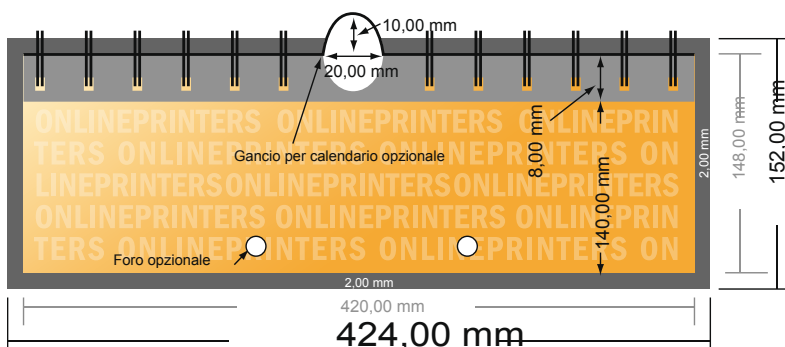

Calendari da muro a spirale

DIN-A3 metà • Orizzontale

- Formato dei dati (incl. 2,00 mm refilo): 42,40 x 15,20 cm
- Formato finale: 42,00 x 14,80 cm
- Le misure del fronte e del retro sono identiche.
- **Distanza di sicurezza**
4 mm: distanza dei testi/delle informazioni dal bordo del formato finale per evitare un punto di taglio indesiderato.

Attenersi alle seguenti indicazioni:

- Creare i documenti con la smarginatura e la distanza di sicurezza indicate.
- Impostare i colori di sfondo, le immagini o i grafici fino al bordo del formato dei dati.
- In fase di produzione il taglio, la fustellatura e la piegatura possono dar luogo a tolleranze.
- Questo schizzo non è conforme alla scala.
- Per indicazioni sui dati per la stampa, consultare la voce di menu "Dati per la stampa" su www.onlineprinters.it