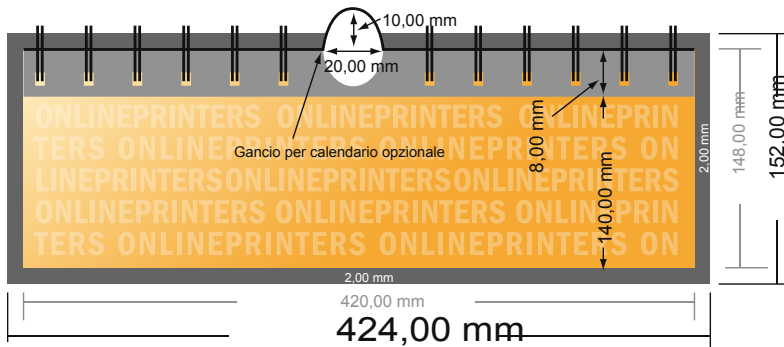

Calendari da muro a spirale

DIN-A3 metà • Orizzontale

- Formato dei dati (incl. 2,00 mm refilo): 42,40 x 15,20 cm
- Formato finale: 42,00 x 14,80 cm
- **Distanza di sicurezza**
4 mm: distanza dei testi/delle informazioni dal bordo del formato finale per evitare un punto di taglio indesiderato.

Attenersi alle seguenti indicazioni:

- Creare i documenti con la smarginatura e la distanza di sicurezza indicate.
- Impostare i colori di sfondo, le immagini o i grafici fino al bordo del formato dei dati.
- In fase di produzione il taglio, la fustellatura e la piegatura possono dar luogo a tolleranze.
- Questo schizzo non è conforme alla scala.
- Per indicazioni sui dati per la stampa, consultare la voce di menu "Dati per la stampa" su www.onlineprinters.it