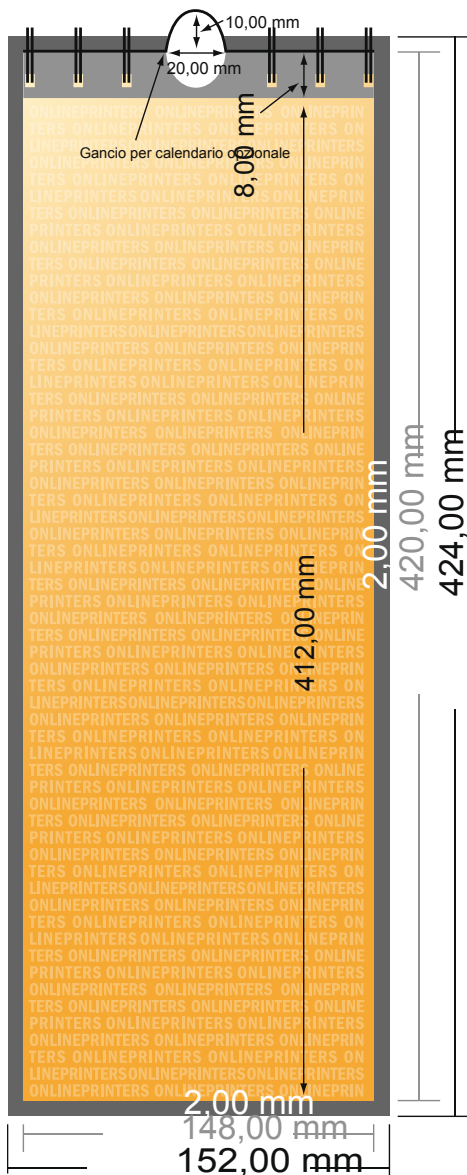

Calendari da muro a spirale

DIN-A3 metà • Verticale

- **Formato dei dati**
(incl. 2,00 mm refilo):
15,20 x 42,40 cm
- **Formato finale:**
14,80 x 42,00 cm
- **Distanza di sicurezza**
4 mm: distanza dei testi/delle informazioni dal bordo del formato finale per evitare un punto di taglio indesiderato.

Attenersi alle seguenti indicazioni:

- Creare i documenti con la smarginatura e la distanza di sicurezza indicate.
- Impostare i colori di sfondo, le immagini o i grafici fino al bordo del formato dei dati.
- In fase di produzione il taglio, la fustellatura e la piegatura possono dar luogo a tolleranze.
- Questo schizzo non è conforme alla scala.
- Per indicazioni sui dati per la stampa, consultare la voce di menu "Dati per la stampa" su www.onlineprinters.it