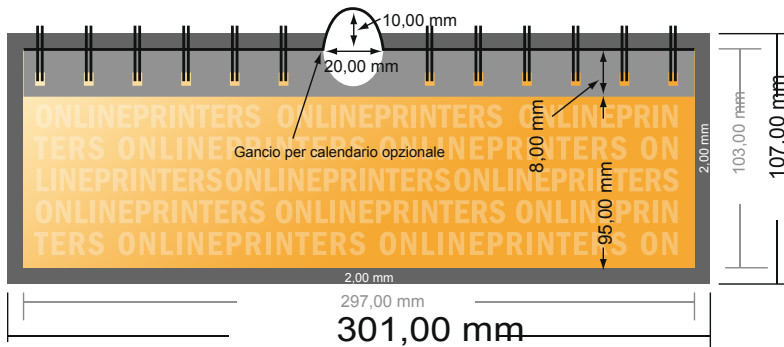

## Calendari da muro a spirale

DIN-A4 metà • Orizzontale

- Formato dei dati (incl. 2,00 mm refilo): 30,10 x 10,70 cm
- Formato finale: 29,70 x 10,30 cm
- Distanza di sicurezza  
4 mm: distanza dei testi/delle informazioni dal bordo del formato finale per evitare un punto di taglio indesiderato.

### Attenersi alle seguenti indicazioni:

- Creare i documenti con la smarginatura e la distanza di sicurezza indicate.
- Impostare i colori di sfondo, le immagini o i grafici fino al bordo del formato dei dati.
- In fase di produzione il taglio, la fustellatura e la piegatura possono dar luogo a tolleranze.
- Questo schizzo non è conforme alla scala.
- Per indicazioni sui dati per la stampa, consultare la voce di menu "Dati per la stampa" su [www.onlineprinters.it](http://www.onlineprinters.it)