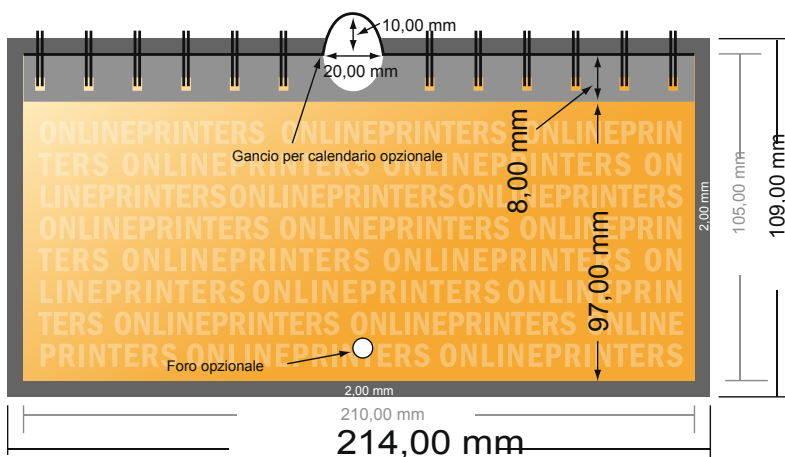

Calendari da muro a spirale

DIN lungo • Orizzontale

- Formato dei dati (incl. 2,00 mm refilo): 21,40 x 10,90 cm
- Formato finale: 21,00 x 10,50 cm
- Le misure del fronte e del retro sono identiche.
- **Distanza di sicurezza**
4 mm: distanza dei testi/delle informazioni dal bordo del formato finale per evitare un punto di taglio indesiderato.

Attenersi alle seguenti indicazioni:

- Creare i documenti con la smarginatura e la distanza di sicurezza indicate.
- Impostare i colori di sfondo, le immagini o i grafici fino al bordo del formato dei dati.
- In fase di produzione il taglio, la fustellatura e la piegatura possono dar luogo a tolleranze.
- Questo schizzo non è conforme alla scala.
- Per indicazioni sui dati per la stampa, consultare la voce di menu "Dati per la stampa" su www.onlineprinters.it