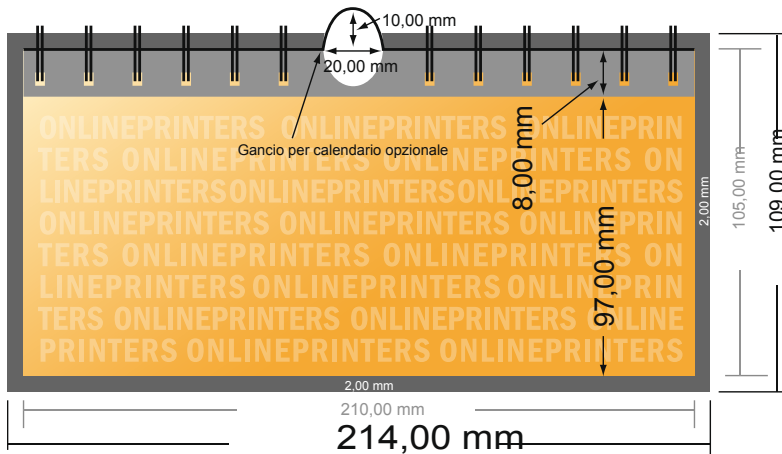

Calendari da muro a spirale

DIN lungo • Orizzontale

- Formato dei dati (incl. 2,00 mm refilo):
21,40 x 10,90 cm
- Formato finale:
21,00 x 10,50 cm
- **Distanza di sicurezza**
4 mm: distanza dei testi/delle informazioni dal bordo del formato finale per evitare un punto di taglio indesiderato.

Attenersi alle seguenti indicazioni:

- Creare i documenti con la smarginatura e la distanza di sicurezza indicate.
- Impostare i colori di sfondo, le immagini o i grafici fino al bordo del formato dei dati.
- In fase di produzione il taglio, la fustellatura e la piegatura possono dar luogo a tolleranze.
- Questo schizzo non è conforme alla scala.
- Per indicazioni sui dati per la stampa, consultare la voce di menu "Dati per la stampa" su www.onlineprinters.it