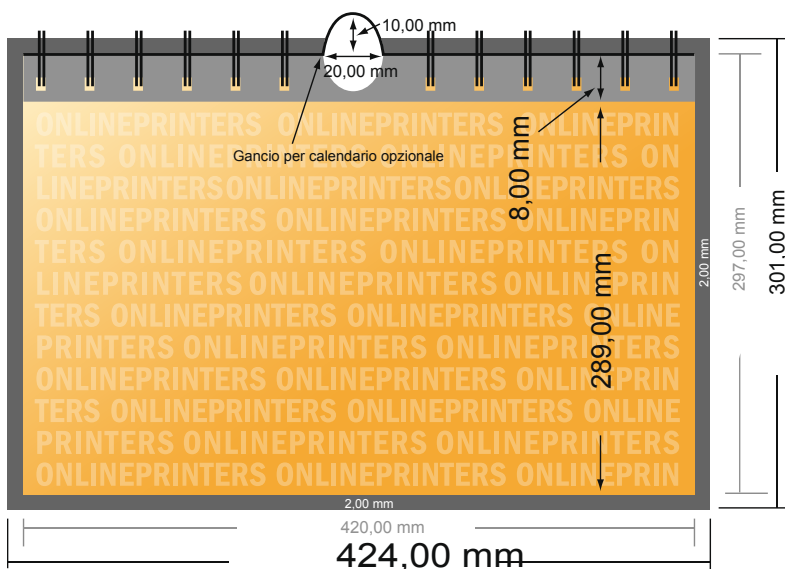

Calendari da muro a spirale

DIN-A3 • Orizzontale

- Formato dei dati (incl. 2,00 mm refilo): 42,40 x 30,10 cm
- Formato finale: 42,00 x 29,70 cm
- Distanza di sicurezza
4 mm: distanza dei testi/delle informazioni dal bordo del formato finale per evitare un punto di taglio indesiderato.

Attenersi alle seguenti indicazioni:

- Creare i documenti con la smarginatura e la distanza di sicurezza indicate.
- Impostare i colori di sfondo, le immagini o i grafici fino al bordo del formato dei dati.
- In fase di produzione il taglio, la fustellatura e la piegatura possono dar luogo a tolleranze.
- Questo schizzo non è conforme alla scala.
- Per indicazioni sui dati per la stampa, consultare la voce di menu "Dati per la stampa" su www.onlineprinters.it