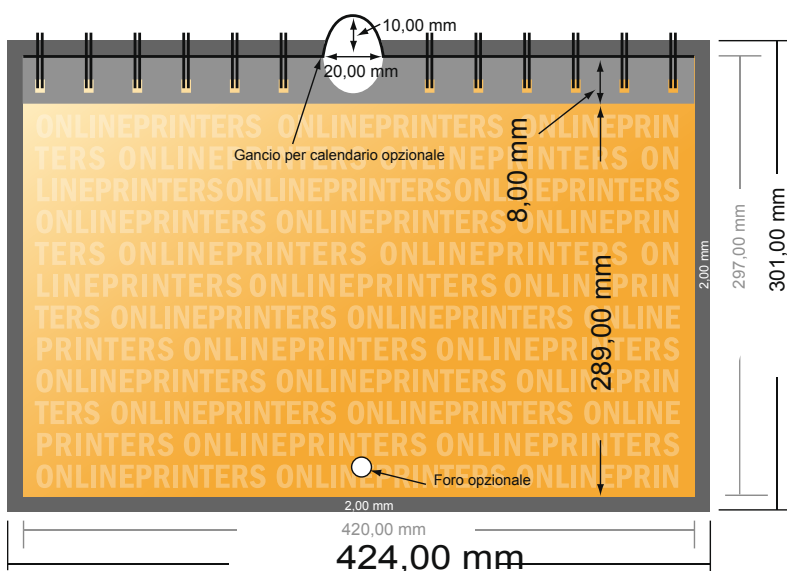

Calendari da muro a spirale

DIN-A3 • Orizzontale

- Formato dei dati (incl. 2,00 mm refilo): 42,40 x 30,10 cm
- Formato finale: 42,00 x 29,70 cm
- Le misure del fronte e del retro sono identiche.
- **Distanza di sicurezza**
4 mm: distanza dei testi/delle informazioni dal bordo del formato finale per evitare un punto di taglio indesiderato.

Attenersi alle seguenti indicazioni:

- Creare i documenti con la smarginatura e la distanza di sicurezza indicate.
- Impostare i colori di sfondo, le immagini o i grafici fino al bordo del formato dei dati.
- In fase di produzione il taglio, la fustellatura e la piegatura possono dar luogo a tolleranze.
- Questo schizzo non è conforme alla scala.
- Per indicazioni sui dati per la stampa, consultare la voce di menu "Dati per la stampa" su www.onlineprinters.it