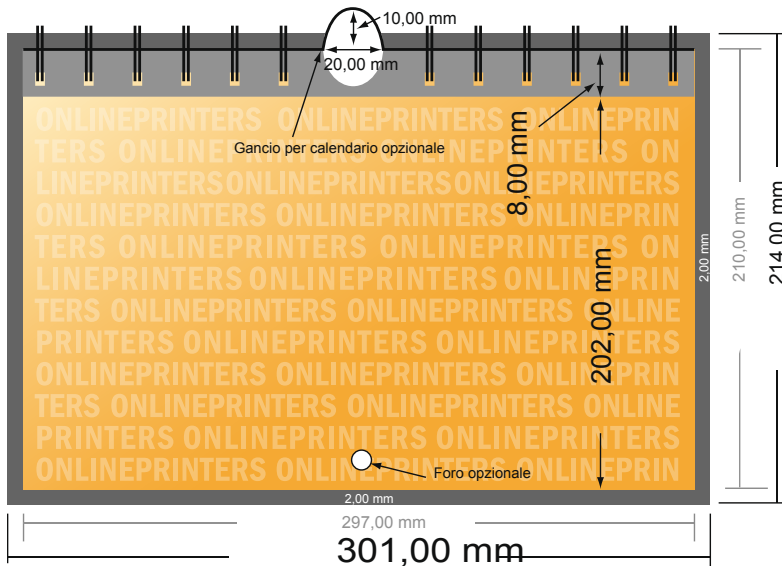

Calendari da muro a spirale

DIN-A4 • Orizzontale

- Formato dei dati (incl. 2,00 mm refilo): 30,10 x 21,40 cm
- Formato finale: 29,70 x 21,00 cm
- Le misure del fronte e del retro sono identiche.
- **Distanza di sicurezza**
4 mm: distanza dei testi/delle informazioni dal bordo del formato finale per evitare un punto di taglio indesiderato.

Attenersi alle seguenti indicazioni:

- Creare i documenti con la smarginatura e la distanza di sicurezza indicate.
- Impostare i colori di sfondo, le immagini o i grafici fino al bordo del formato dei dati.
- In fase di produzione il taglio, la fustellatura e la piegatura possono dar luogo a tolleranze.
- Questo schizzo non è conforme alla scala.
- Per indicazioni sui dati per la stampa, consultare la voce di menu "Dati per la stampa" su www.onlineprinters.it