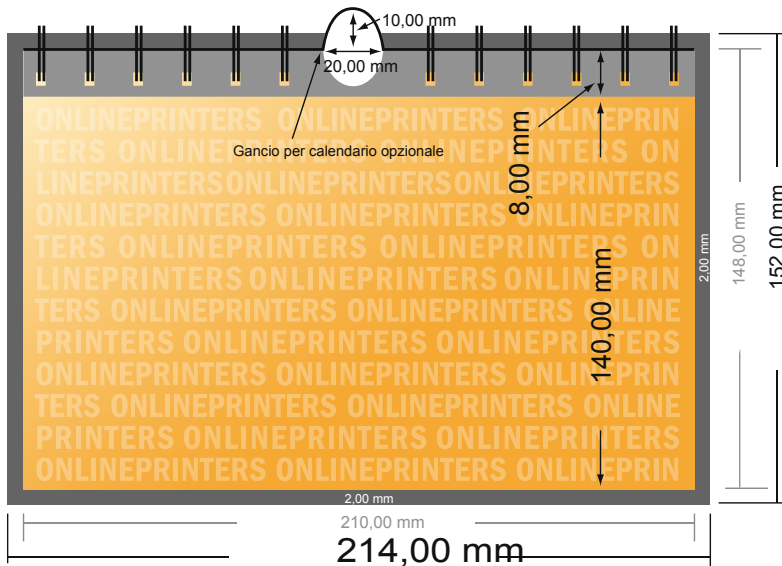

Calendari da muro a spirale

DIN-A5 • Orizzontale

- Formato dei dati (incl. 2,00 mm refilo): 21,40 x 15,20 cm
- Formato finale: 21,00 x 14,80 cm
- Distanza di sicurezza
4 mm: distanza dei testi/delle informazioni dal bordo del formato finale per evitare un punto di taglio indesiderato.

Attenersi alle seguenti indicazioni:

- Creare i documenti con la smarginatura e la distanza di sicurezza indicate.
- Impostare i colori di sfondo, le immagini o i grafici fino al bordo del formato dei dati.
- In fase di produzione il taglio, la fustellatura e la piegatura possono dar luogo a tolleranze.
- Questo schizzo non è conforme alla scala.
- Per indicazioni sui dati per la stampa, consultare la voce di menu "Dati per la stampa" su www.onlineprinters.it