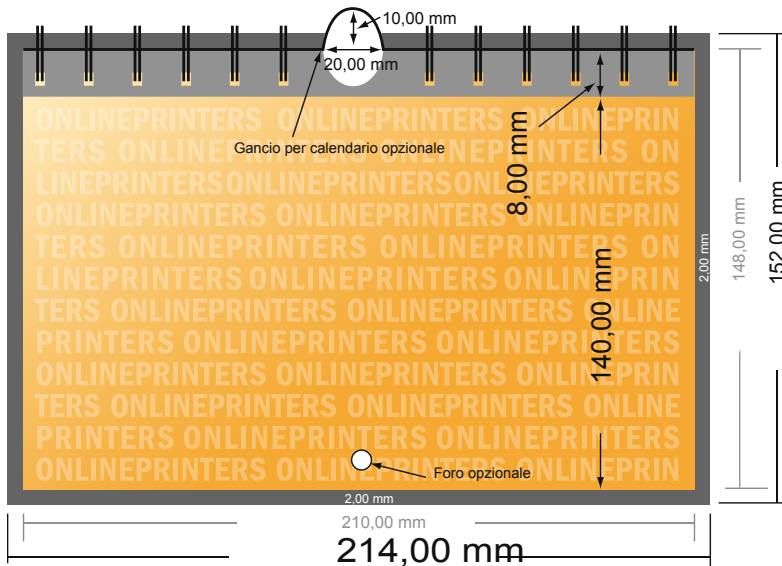

Calendari da muro a spirale

DIN-A5 • Orizzontale

- Formato dei dati (incl. 2,00 mm refilo): 21,40 x 15,20 cm
- Formato finale: 21,00 x 14,80 cm
- Le misure del fronte e del retro sono identiche.
- **Distanza di sicurezza**
4 mm: distanza dei testi/delle informazioni dal bordo del formato finale per evitare un punto di taglio indesiderato.

Attenersi alle seguenti indicazioni:

- Creare i documenti con la smarginatura e la distanza di sicurezza indicate.
- Impostare i colori di sfondo, le immagini o i grafici fino al bordo del formato dei dati.
- In fase di produzione il taglio, la fustellatura e la piegatura possono dar luogo a tolleranze.
- Questo schizzo non è conforme alla scala.
- Per indicazioni sui dati per la stampa, consultare la voce di menu "Dati per la stampa" su www.onlineprinters.it