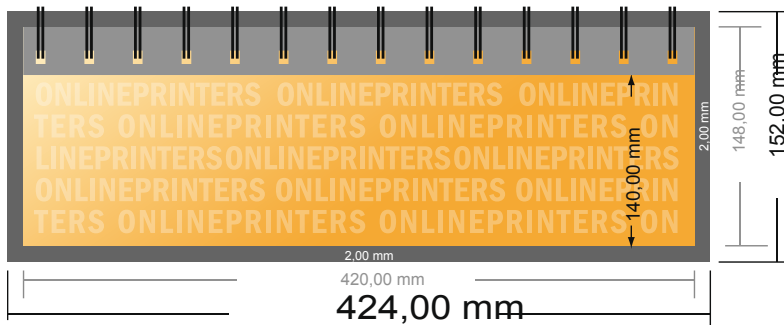

Calendario da tavolo multipagina

DIN-A3 metà • Orizzontale

- Formato dei dati (incl. 2,00 mm refilo): 42,40 x 15,20 cm
- Formato finale: 42,00 x 14,80 cm
- **Distanza di sicurezza**
4 mm: distanza dei testi/delle informazioni dal bordo del formato finale per evitare un punto di taglio indesiderato.

Attenersi alle seguenti indicazioni:

- Creare i documenti con la smarginatura e la distanza di sicurezza indicate.
- Impostare i colori di sfondo, le immagini o i grafici fino al bordo del formato dei dati.
- In fase di produzione il taglio, la fustellatura e la piegatura possono dar luogo a tolleranze.
- Questo schizzo non è conforme alla scala.
- Per indicazioni sui dati per la stampa, consultare la voce di menu "Dati per la stampa" su www.onlineprinters.it