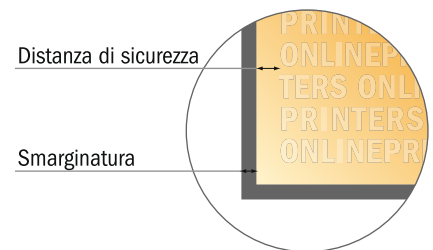

Calendario da tavolo multipagina

DIN-A3 metà • Orizzontale

- Formato dei dati (incl. 2,00 mm refilo): 42,40 x 15,20 cm
- Formato finale: 42,00 x 14,80 cm
- **Distanza di sicurezza**
4 mm: distanza dei testi/delle informazioni dal bordo del formato finale per evitare un punto di taglio indesiderato.

Attenersi alle seguenti indicazioni:

- Creare i documenti con la smarginatura e la distanza di sicurezza indicate.
- Impostare i colori di sfondo, le immagini o i grafici fino al bordo del formato dei dati.
- In fase di produzione il taglio, la fustellatura e la piegatura possono dar luogo a tolleranze.
- Questo schizzo non è conforme alla scala.
- Per indicazioni sui dati per la stampa, consultare la voce di menu "Dati per la stampa" su www.onlineprinters.it