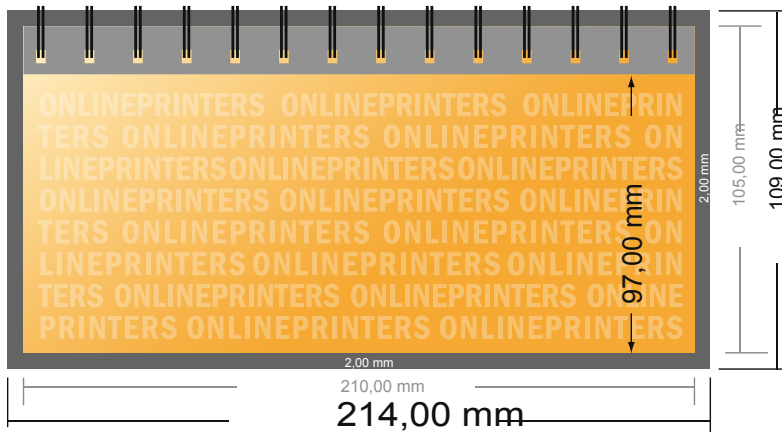

Calendario da tavolo multipagina

DIN lungo • Orizzontale

- Formato dei dati (incl. 2,00 mm refilo):
21,40 x 10,90 cm
- Formato finale:
21,00 x 10,50 cm
- **Distanza di sicurezza**
4 mm: distanza dei testi/delle informazioni dal bordo del formato finale per evitare un punto di taglio indesiderato.

Attenersi alle seguenti indicazioni:

- Creare i documenti con la smarginatura e la distanza di sicurezza indicate.
- Impostare i colori di sfondo, le immagini o i grafici fino al bordo del formato dei dati.
- In fase di produzione il taglio, la fustellatura e la piegatura possono dar luogo a tolleranze.
- Questo schizzo non è conforme alla scala.
- Per indicazioni sui dati per la stampa, consultare la voce di menu "Dati per la stampa" su www.onlineprinters.it