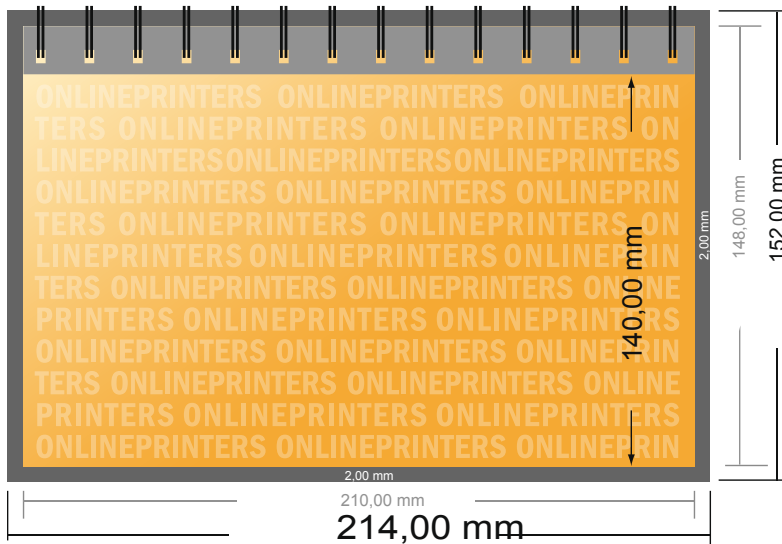

Calendario da tavolo multipagina

DIN-A5 • Orizzontale

- Formato dei dati (incl. 2,00 mm refilo): 21,40 x 15,20 cm
- Formato finale: 21,00 x 14,80 cm
- **Distanza di sicurezza**
4 mm: distanza dei testi/delle informazioni dal bordo del formato finale per evitare un punto di taglio indesiderato.

Attenersi alle seguenti indicazioni:

- Creare i documenti con la smarginatura e la distanza di sicurezza indicate.
- Impostare i colori di sfondo, le immagini o i grafici fino al bordo del formato dei dati.
- In fase di produzione il taglio, la fustellatura e la piegatura possono dar luogo a tolleranze.
- Questo schizzo non è conforme alla scala.
- Per indicazioni sui dati per la stampa, consultare la voce di menu "Dati per la stampa" su www.onlineprinters.it