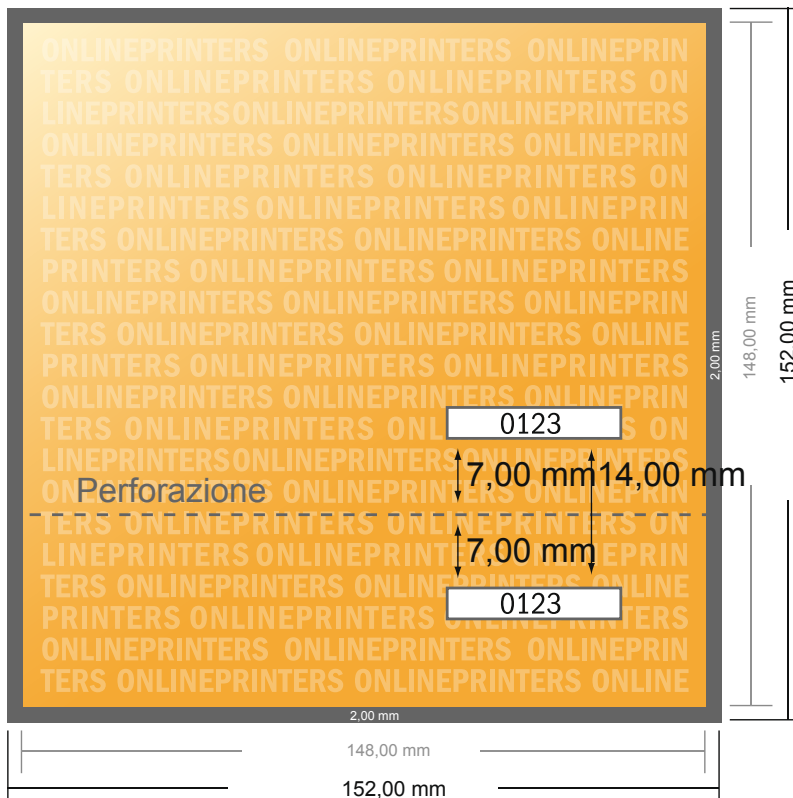

Biglietti d'ingresso

A5-Quadrato

- Formato dei dati (incl. 2,00 mm refilo): 15,20 x 15,20 cm
- Formato finale: 14,80 x 14,80 cm
- **Distanza di sicurezza**
4 mm: distanza dei testi/delle informazioni dal bordo del formato finale per evitare un punto di taglio indesiderato.

Attenersi alle seguenti indicazioni:

- Creare i documenti con la smarginatura e la distanza di sicurezza indicate.
- Impostare i colori di sfondo, le immagini o i grafici fino al bordo del formato dei dati.
- In fase di produzione il taglio, la fustellatura e la piegatura possono dar luogo a tolleranze.
- Questo schizzo non è conforme alla scala.
- Per indicazioni sui dati per la stampa, consultare la voce di menu "Dati per la stampa" su www.onlineprinters.it