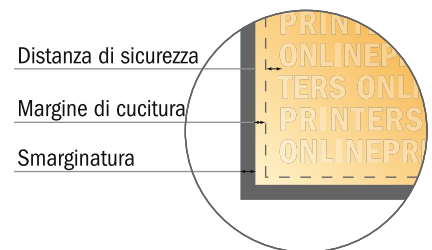

## Poster in tessuto, incl. profili in alluminio

DIN-A1 metà • Verticale

- Formato dei dati (incl. 10,00 mm margine di cucitura):  
31,70 x 86,10 cm
- Formato finale:  
29,70 x 84,10 cm
- **Distanza di sicurezza**  
4 mm: distanza dei testi/delle informazioni dal bordo del formato finale per evitare un punto di taglio indesiderato.

### Attenersi alle seguenti indicazioni:

- Creare i documenti con la smarginatura e la distanza di sicurezza indicate.
- Impostare i colori di sfondo, le immagini o i grafici fino al bordo del formato dei dati.
- In fase di produzione il taglio, la fustellatura e la piegatura possono dar luogo a tolleranze.
- Questo schizzo non è conforme alla scala.
- Per indicazioni sui dati per la stampa, consultare la voce di menu "Dati per la stampa" su [www.onlineprinters.it](http://www.onlineprinters.it)