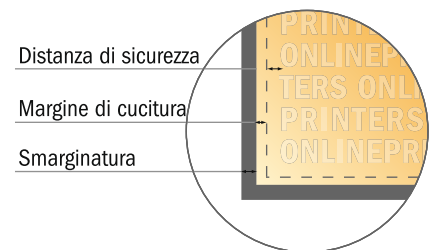

## Poster in tessuto, incl. profili in alluminio

DIN-B2 • Verticale

- Formato dei dati (incl. 10,00 mm margine di cucitura):  
52,00 x 72,00 cm
- Formato finale:  
50,00 x 70,00 cm
- **Distanza di sicurezza**  
4 mm: distanza dei testi/delle informazioni dal bordo del formato finale per evitare un punto di taglio indesiderato.

### Attenersi alle seguenti indicazioni:

- Creare i documenti con la smarginatura e la distanza di sicurezza indicate.
- Impostare i colori di sfondo, le immagini o i grafici fino al bordo del formato dei dati.
- In fase di produzione il taglio, la fustellatura e la piegatura possono dar luogo a tolleranze.
- Questo schizzo non è conforme alla scala.
- Per indicazioni sui dati per la stampa, consultare la voce di menu "Dati per la stampa" su [www.onlineprinters.it](http://www.onlineprinters.it)