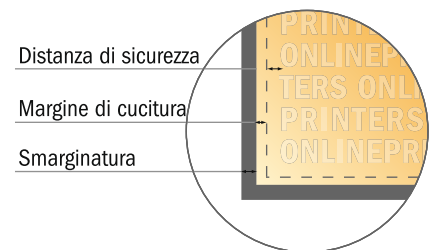

## Poster in tessuto, solo stampa

DIN-B2 • Verticale

- **Formato dei dati**  
(incl. 10,00 mm margine di cucitura):  
52,00 x 72,00 cm
- **Formato finale:**  
50,00 x 70,00 cm
- **Distanza di sicurezza**  
4 mm: distanza dei testi/delle informazioni dal bordo del formato finale per evitare un punto di taglio indesiderato.

### Attenersi alle seguenti indicazioni:

- Creare i documenti con la smarginatura e la distanza di sicurezza indicate.
- Impostare i colori di sfondo, le immagini o i grafici fino al bordo del formato dei dati.
- In fase di produzione il taglio, la fustellatura e la piegatura possono dar luogo a tolleranze.
- Questo schizzo non è conforme alla scala.
- Per indicazioni sui dati per la stampa, consultare la voce di menu "Dati per la stampa" su [www.onlineprinters.it](http://www.onlineprinters.it)