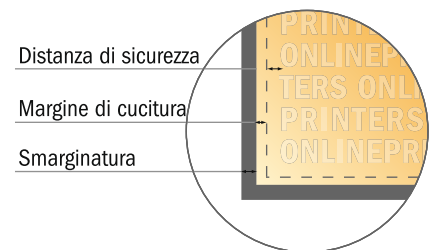

## Poster in tessuto, solo stampa

DIN-A1 • Verticale

- **Formato dei dati**  
(incl. 10,00 mm margine di cucitura):  
61,40 x 86,10 cm
- **Formato finale:**  
59,40 x 84,10 cm
- **Distanza di sicurezza**  
4 mm: distanza dei testi/delle informazioni dal bordo del formato finale per evitare un punto di taglio indesiderato.

### Attenersi alle seguenti indicazioni:

- Creare i documenti con la smarginatura e la distanza di sicurezza indicate.
- Impostare i colori di sfondo, le immagini o i grafici fino al bordo del formato dei dati.
- In fase di produzione il taglio, la fustellatura e la piegatura possono dar luogo a tolleranze.
- Questo schizzo non è conforme alla scala.
- Per indicazioni sui dati per la stampa, consultare la voce di menu "Dati per la stampa" su [www.onlineprinters.it](http://www.onlineprinters.it)