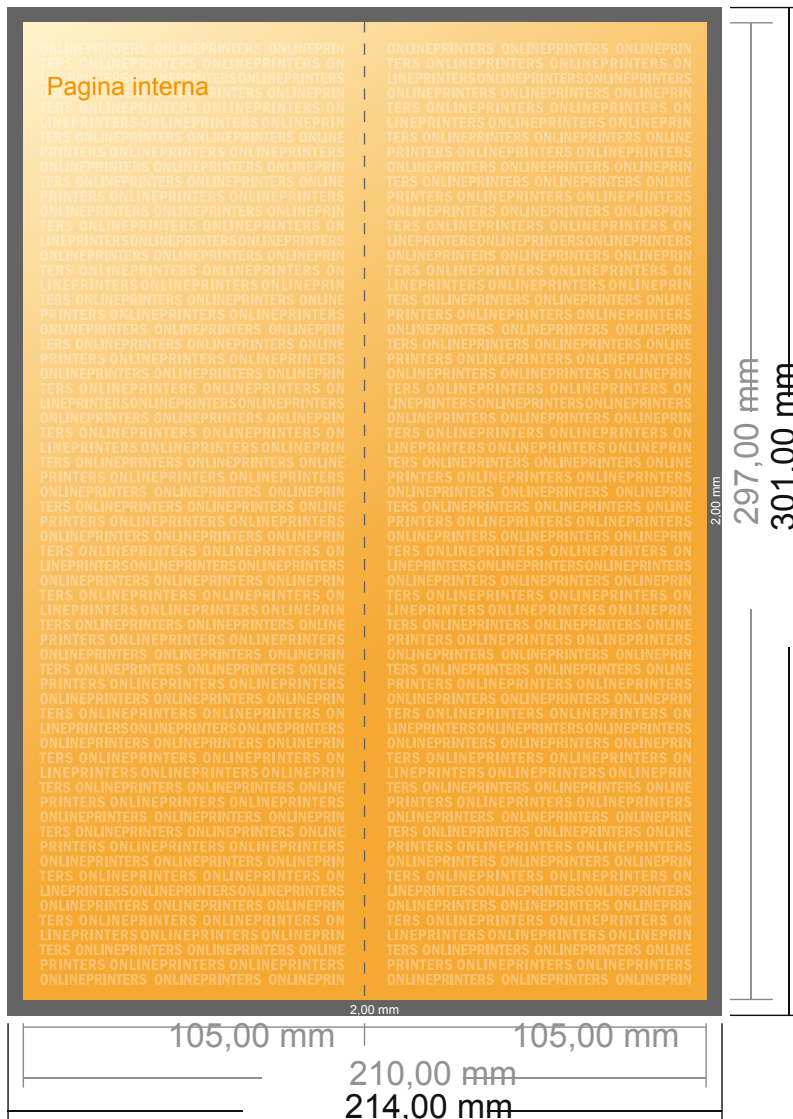

## Pieghevoli verticale con vernice UV

DIN-A4 metà • 1 piega • 4 Pagine

- Formato dei dati (incl. 2,00 mm refilo): 21,40 x 30,10 cm
- Formato finale (aperto): 21,00 x 29,70 cm
- Formato finale (chiuso): 10,50 x 29,70 cm
- **Distanza di sicurezza**  
4 mm: distanza dei testi/delle informazioni dal bordo del formato finale per evitare un punto di taglio indesiderato.

### Attenersi alle seguenti indicazioni:

- Creare i documenti con la smarginatura e la distanza di sicurezza indicate.
- Impostare i colori di sfondo, le immagini o i grafici fino al bordo del formato dei dati.
- In fase di produzione il taglio, la fustellatura e la piegatura possono dar luogo a tolleranze.
- Questo schizzo non è conforme alla scala.
- Per indicazioni sui dati per la stampa, consultare la voce di menu "Dati per la stampa" su [www.onlineprinters.it](http://www.onlineprinters.it)

# Pieghevoli verticale con vernice UV

DIN-A4 metà • 1 piega • 4 Pagine

- Formato dei dati (incl. 2,00 mm refilo): 21,40 x 30,10 cm
- Formato finale (aperto): 21,00 x 29,70 cm
- Formato finale (chiuso): 10,50 x 29,70 cm
- **Distanza di sicurezza**  
4 mm: distanza dei testi/delle informazioni dal bordo del formato finale per evitare un punto di taglio indesiderato.

## Attenersi alle seguenti indicazioni:

- Creare i documenti con la smarginatura e la distanza di sicurezza indicate.
- Impostare i colori di sfondo, le immagini o i grafici fino al bordo del formato dei dati.
- In fase di produzione il taglio, la fustellatura e la piegatura possono dar luogo a tolleranze.
- Questo schizzo non è conforme alla scala.
- Per indicazioni sui dati per la stampa, consultare la voce di menu "Dati per la stampa" su [www.onlineprinters.it](http://www.onlineprinters.it)