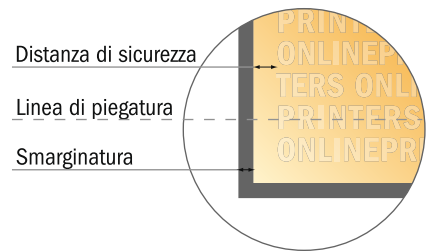

## Pieghevoli verticale con vernice UV

DIN-A4 metà • 1 piega • 4 Pagine

- Formato dei dati (incl. 2,00 mm refilo): 21,40 x 30,10 cm
- Formato finale (aperto): 21,00 x 29,70 cm
- Formato finale (chiuso): 10,50 x 29,70 cm
- **Distanza di sicurezza**  
4 mm: distanza dei testi/delle informazioni dal bordo del formato finale per evitare un punto di taglio indesiderato.

### Attenersi alle seguenti indicazioni:

- Creare i documenti con la smarginatura e la distanza di sicurezza indicate.
- Impostare i colori di sfondo, le immagini o i grafici fino al bordo del formato dei dati.
- In fase di produzione il taglio, la fustellatura e la piegatura possono dar luogo a tolleranze.
- Questo schizzo non è conforme alla scala.
- Per indicazioni sui dati per la stampa, consultare la voce di menu "Dati per la stampa" su [www.onlineprinters.it](http://www.onlineprinters.it)

# Pieghevoli verticale con vernice UV

DIN-A4 metà • 1 piega • 4 Pagine

- Formato dei dati (incl. 2,00 mm refilo): 21,40 x 30,10 cm
- Formato finale (aperto): 21,00 x 29,70 cm
- Formato finale (chiuso): 10,50 x 29,70 cm
- **Distanza di sicurezza**  
4 mm: distanza dei testi/delle informazioni dal bordo del formato finale per evitare un punto di taglio indesiderato.