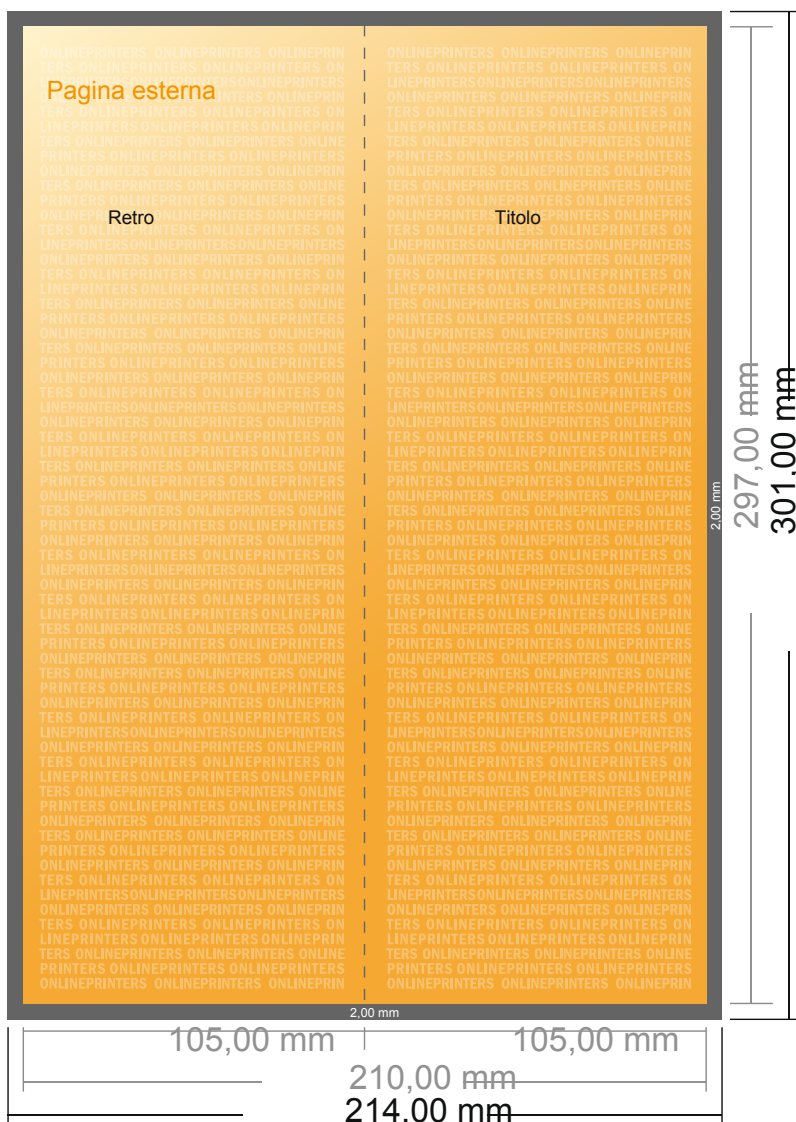

## Pieghevoli verticale con vernice UV

DIN-A4 metà • 1 piega • 4 Pagine

- Formato dei dati (incl. 2,00 mm refilo): 21,40 x 30,10 cm
- Formato finale (aperto): 21,00 x 29,70 cm
- Formato finale (chiuso): 10,50 x 29,70 cm
- **Distanza di sicurezza**  
4 mm: distanza dei testi/delle informazioni dal bordo del formato finale per evitare un punto di taglio indesiderato.

### Attenersi alle seguenti indicazioni:

- Creare i documenti con la smarginatura e la distanza di sicurezza indicate.
- Impostare i colori di sfondo, le immagini o i grafici fino al bordo del formato dei dati.
- In fase di produzione il taglio, la fustellatura e la piegatura possono dar luogo a tolleranze.
- Questo schizzo non è conforme alla scala.
- Per indicazioni sui dati per la stampa, consultare la voce di menu "Dati per la stampa" su [www.onlineprinters.it](http://www.onlineprinters.it)

# Pieghevoli verticale con vernice UV

DIN-A4 metà • 1 piega • 4 Pagine

- Formato dei dati (incl. 2,00 mm refilo): 21,40 x 30,10 cm
- Formato finale (aperto): 21,00 x 29,70 cm
- Formato finale (chiuso): 10,50 x 29,70 cm
- **Distanza di sicurezza**  
4 mm: distanza dei testi/delle informazioni dal bordo del formato finale per evitare un punto di taglio indesiderato.