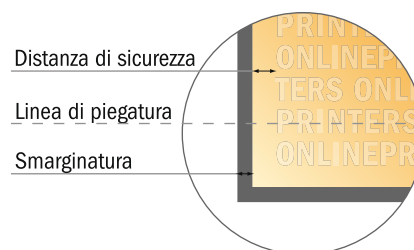

## Pieghevoli verticale con vernice UV

DIN-A4 metà • 1 piega • 4 Pagine

- Formato dei dati (incl. 2,00 mm refilo): 21,40 x 30,10 cm
- Formato finale (aperto): 21,00 x 29,70 cm
- Formato finale (chiuso): 10,50 x 29,70 cm
- **Distanza di sicurezza**  
4 mm: distanza dei testi/delle informazioni dal bordo del formato finale per evitare un punto di taglio indesiderato.

### Attenersi alle seguenti indicazioni:

- Creare i documenti con la smarginatura e la distanza di sicurezza indicate.
- Impostare i colori di sfondo, le immagini o i grafici fino al bordo del formato dei dati.
- In fase di produzione il taglio, la fustellatura e la piegatura possono dar luogo a tolleranze.
- Questo schizzo non è conforme alla scala.
- Per indicazioni sui dati per la stampa, consultare la voce di menu "Dati per la stampa" su [www.onlineprinters.it](http://www.onlineprinters.it)

# Pieghevoli verticale con vernice UV

DIN-A4 metà • 1 piega • 4 Pagine

- Formato dei dati (incl. 2,00 mm refilo): 21,40 x 30,10 cm
- Formato finale (aperto): 21,00 x 29,70 cm
- Formato finale (chiuso): 10,50 x 29,70 cm
- **Distanza di sicurezza**  
4 mm: distanza dei testi/delle informazioni dal bordo del formato finale per evitare un punto di taglio indesiderato.