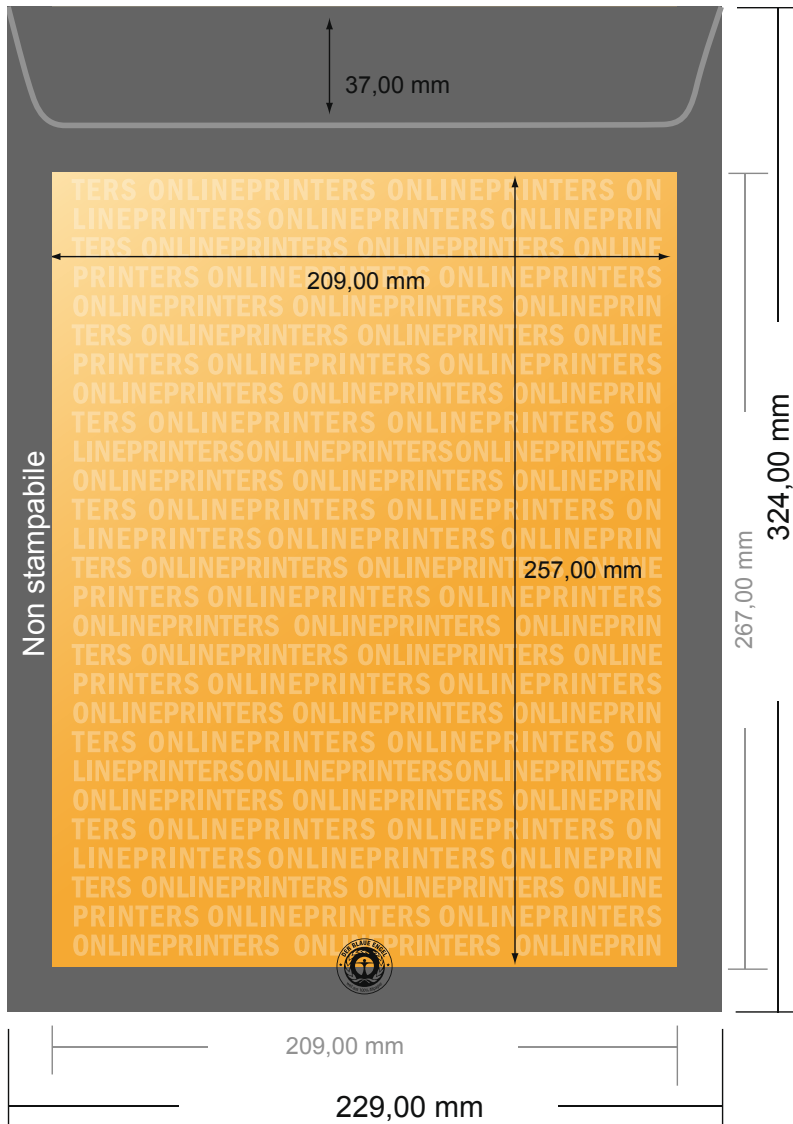

Buste a sacco

DIN-C4 • Carta riciclata senza finestra

- **Formato finale:**
22,90 x 32,40 cm
- **Area stampabile:**
20,90 x 30,40 cm
- **Distanza di sicurezza**
4 mm: distanza dei testi/delle informazioni dal bordo del formato finale per evitare un punto di taglio indesiderato.

Attenersi alle seguenti indicazioni:

- Creare i documenti con la smarginatura e la distanza di sicurezza indicate.
- Impostare i colori di sfondo, le immagini o i grafici fino al bordo del formato dei dati.
- In fase di produzione il taglio, la fustellatura e la piegatura possono dar luogo a tolleranze.
- Questo schizzo non è conforme alla scala.
- Per indicazioni sui dati per la stampa, consultare la voce di menu "Dati per la stampa" su www.onlineprinters.it