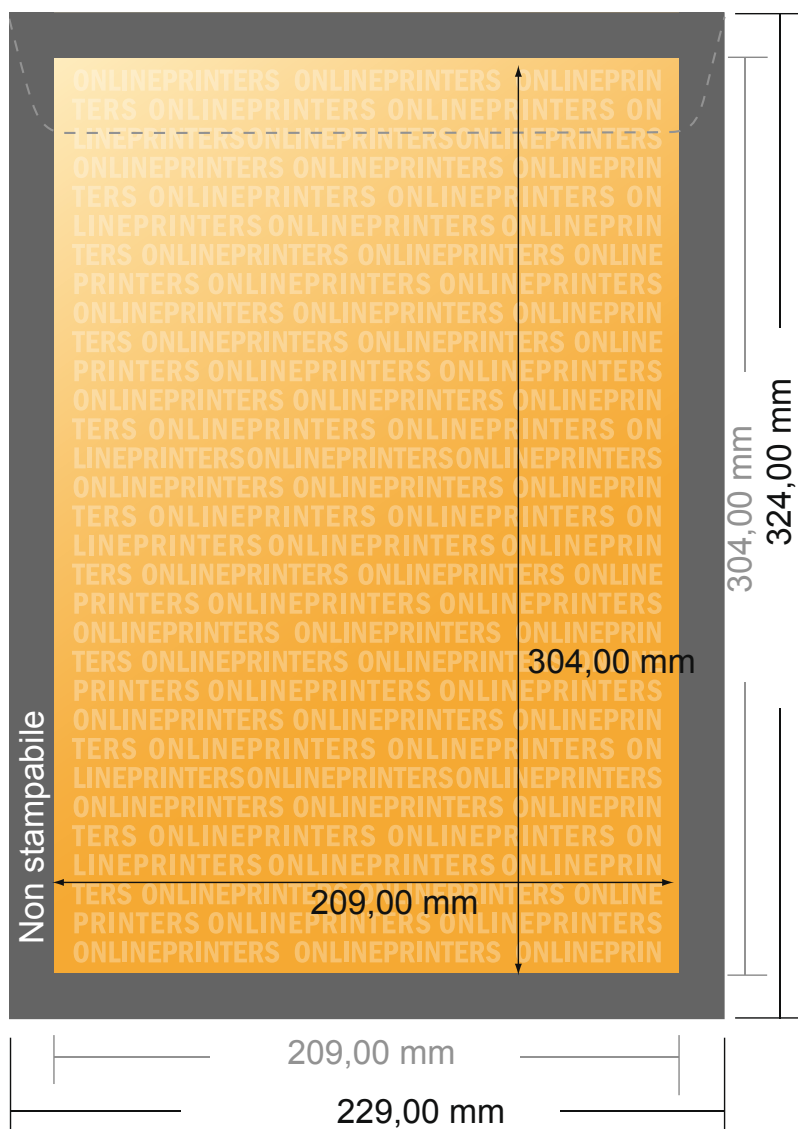

Buste a sacco

DIN-C4 • Carta riciclata senza finestra

- **Formato finale:**
22,90 x 32,40 cm
- **Area stampabile:**
20,90 x 30,40 cm
- **Distanza di sicurezza**
4 mm: distanza dei testi/delle informazioni dal bordo del formato finale per evitare un punto di taglio indesiderato.

Attenersi alle seguenti indicazioni:

- Creare i documenti con la smarginatura e la distanza di sicurezza indicate.
- Impostare i colori di sfondo, le immagini o i grafici fino al bordo del formato dei dati.
- In fase di produzione il taglio, la fustellatura e la piegatura possono dar luogo a tolleranze.
- Questo schizzo non è conforme alla scala.
- Per indicazioni sui dati per la stampa, consultare la voce di menu "Dati per la stampa" su www.onlineprinters.it