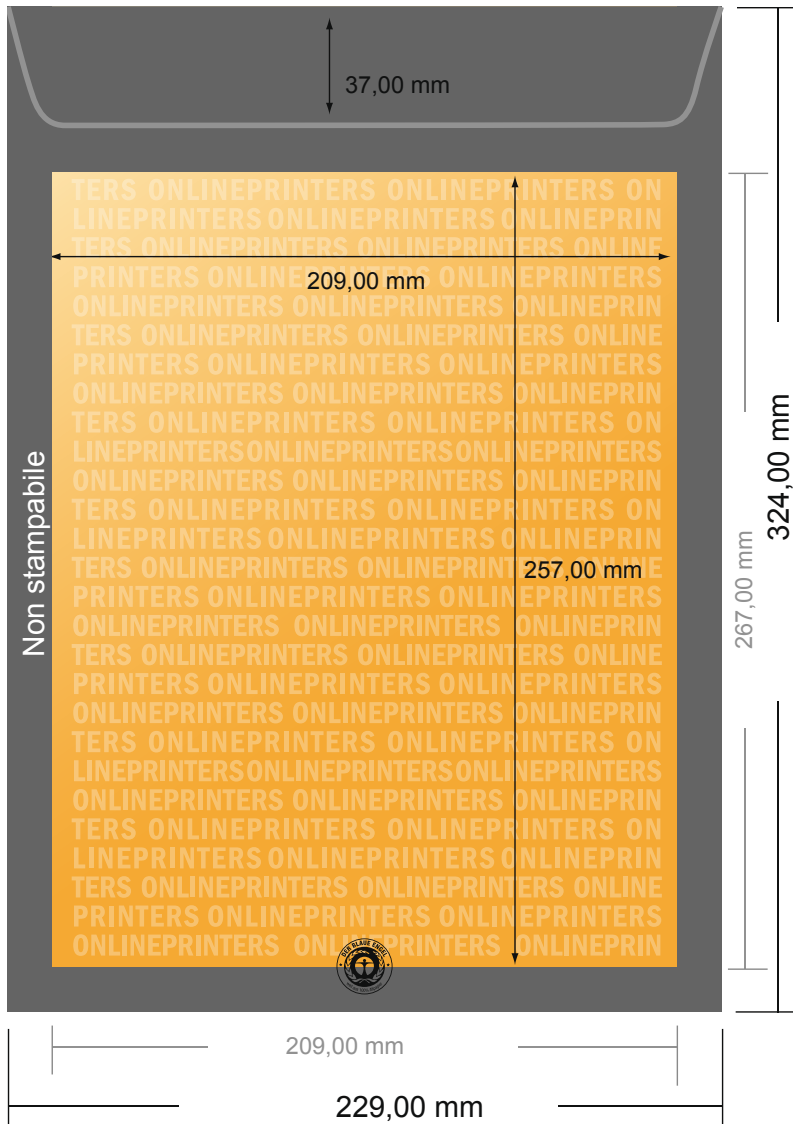

Buste a sacco

DIN-C4 • Carta riciclata con finestra

- **Formato finale:**
22,90 x 32,40 cm
- **Area stampabile:**
20,90 x 30,40 cm
- **Distanza di sicurezza**
4 mm: distanza dei testi/delle informazioni dal bordo del formato finale per evitare un punto di taglio indesiderato.

Attenersi alle seguenti indicazioni:

- Creare i documenti con la smarginatura e la distanza di sicurezza indicate.
- Impostare i colori di sfondo, le immagini o i grafici fino al bordo del formato dei dati.
- In fase di produzione il taglio, la fustellatura e la piegatura possono dar luogo a tolleranze.
- Questo schizzo non è conforme alla scala.
- Per indicazioni sui dati per la stampa, consultare la voce di menu "Dati per la stampa" su www.onlineprinters.it