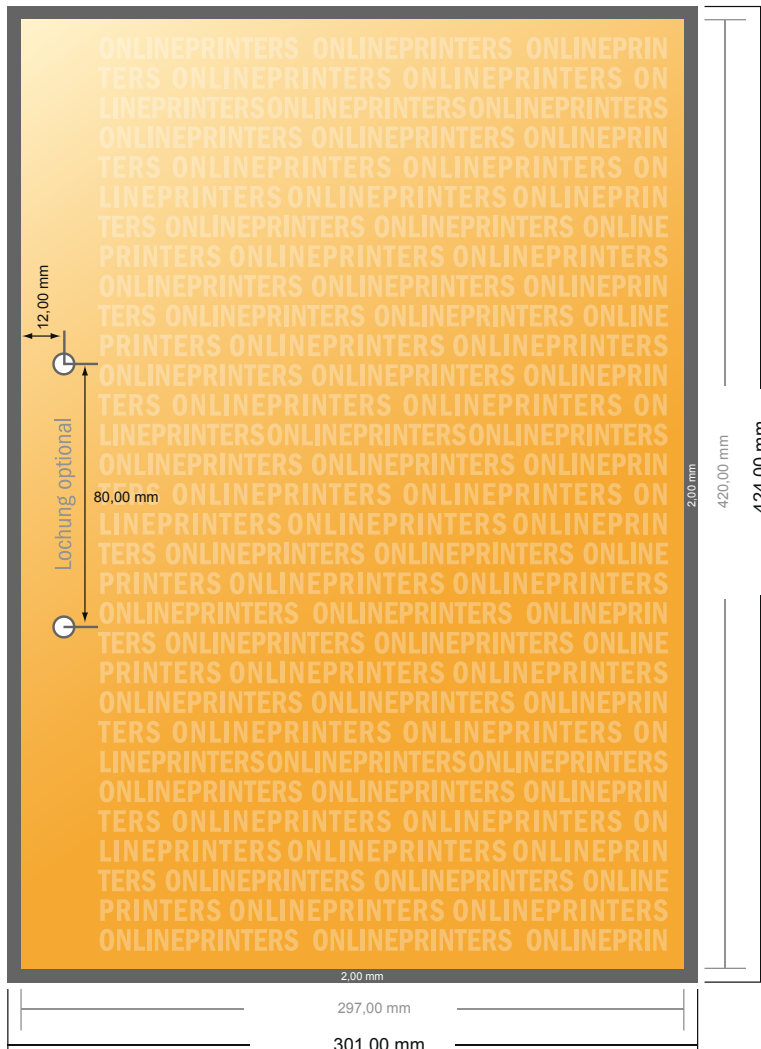

## Set in carta autocopiativa

DIN-A3

- Formato dei dati (incl. 2,00 mm refilo): 30,10 x 42,40 cm
- Formato finale: 29,70 x 42,00 cm
- **Distanza di sicurezza**  
4 mm: distanza dei testi/delle informazioni dal bordo del formato finale per evitare un punto di taglio indesiderato.

### Attenersi alle seguenti indicazioni:

- Creare i documenti con la smarginatura e la distanza di sicurezza indicate.
- Impostare i colori di sfondo, le immagini o i grafici fino al bordo del formato dei dati.
- In fase di produzione il taglio, la fustellatura e la piegatura possono dar luogo a tolleranze.
- Questo schizzo non è conforme alla scala.
- Per indicazioni sui dati per la stampa, consultare la voce di menu "Dati per la stampa" su [www.onlineprinters.it](http://www.onlineprinters.it)