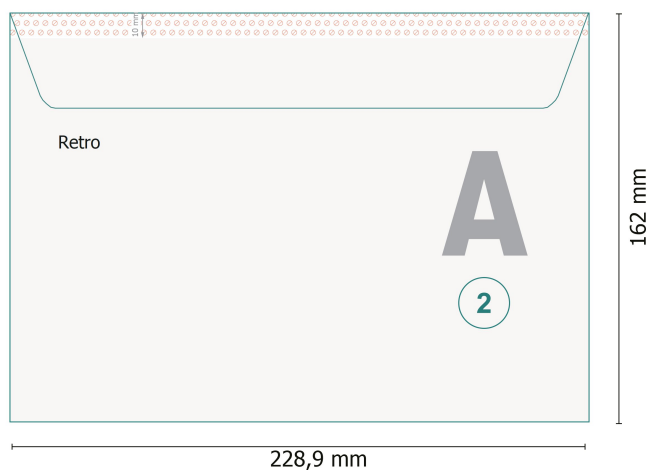

Buste da lettera, C5 con finestra a sinistra, 90 g/m² carta offset

Formato dei dati (incl. 5 mm refilo):
22,89 x 16,2 cm

Formato finale:
22,89 x 15,2 cm

Area stampabile:
22,9 x 15,2 cm

refilo:
5 mm

Distanza di sicurezza:
4 mm
distanza dei testi/delle informazioni dal
bordo del formato finale per evitare un
punto di taglio indesiderato.

Spiegazione dei simboli

-  Margine di
-  Direzione di lettura
-  Formato finale
-  Formato dei dati
-  Il prodotto viene tagliato/fustellato qui
-  Non stampabile
-  Cordonatura/Piegatura

Attenersi alle seguenti