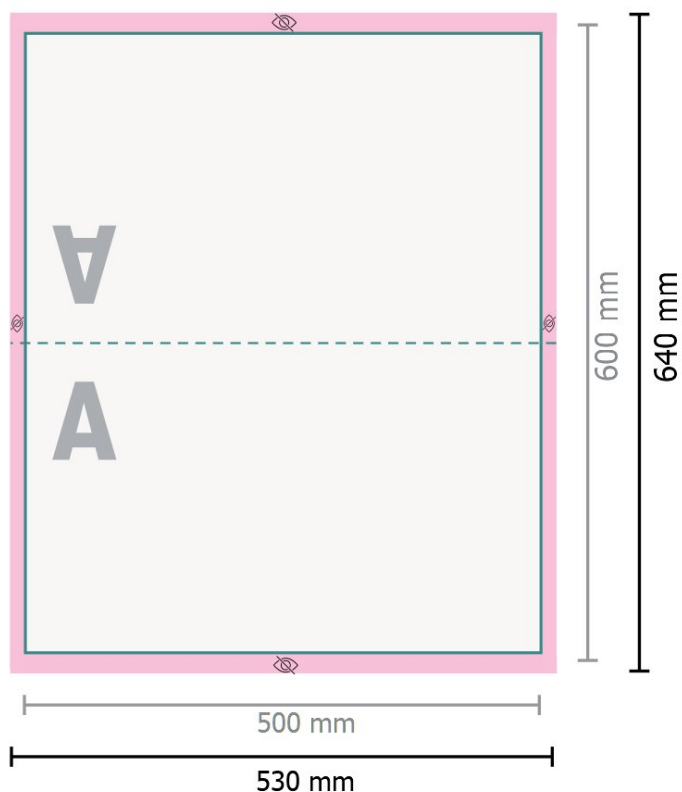

Cuscini da esterno, 50 x 30 cm

**Formato dei dati:**

53 x 64 cm

Area visibile:

50 x 60 cm

Distanza di sicurezza:

5 mm

distanza dei testi/delle informazioni dal bordo del formato finale per evitare un punto di taglio indesiderato.

Eliminare la fustella dal modello scaricato, prima di generare i dati per la stampa. Indicare la posizione della fustella usando un secondo file (file di consultazione).

Spiegazione dei simboli

A Direzione di lettura

 Formato dei dati

 non visibile

Attenersi alle seguenti

Creare i documenti con la smarginatura e la distanza di sicurezza indicate.

Impostare i colori di sfondo, le immagini o i grafici fino al bordo del formato dei dati.

In fase di produzione il taglio, la fustellatura e la piegatura possono dar luogo a tolleranze.

Per indicazioni sui dati per la stampa, consultare la voce di menu *Dati per la stampa* su