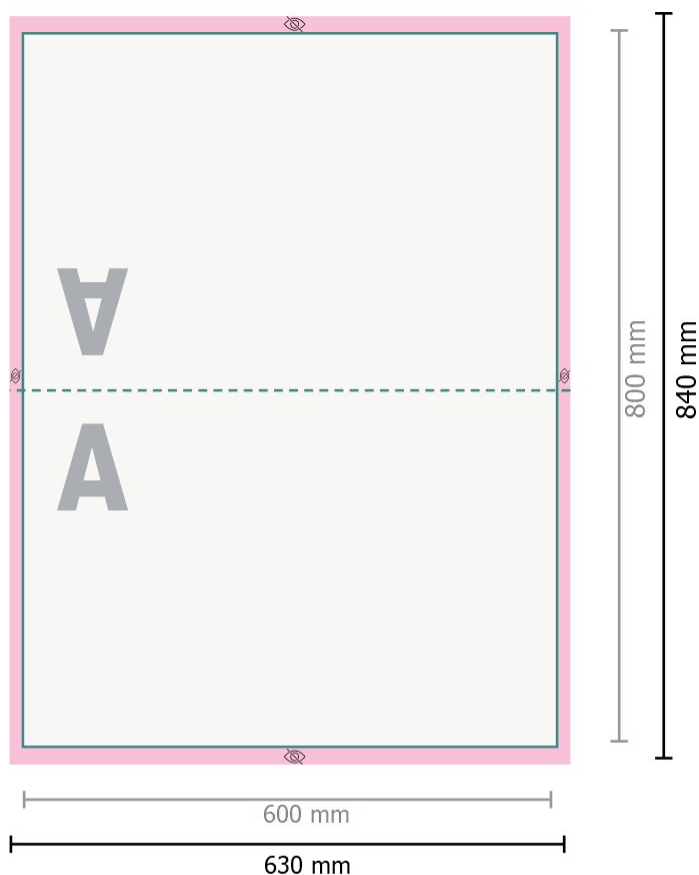

# Cuscini da esterno, 60 x 40 cm

## Formato dei dati:

63 x 84 cm

## Area visibile:

60 x 80 cm

## Spiegazione dei simboli

**A** Direzione di lettura

 Formato dei dati

 non visibile