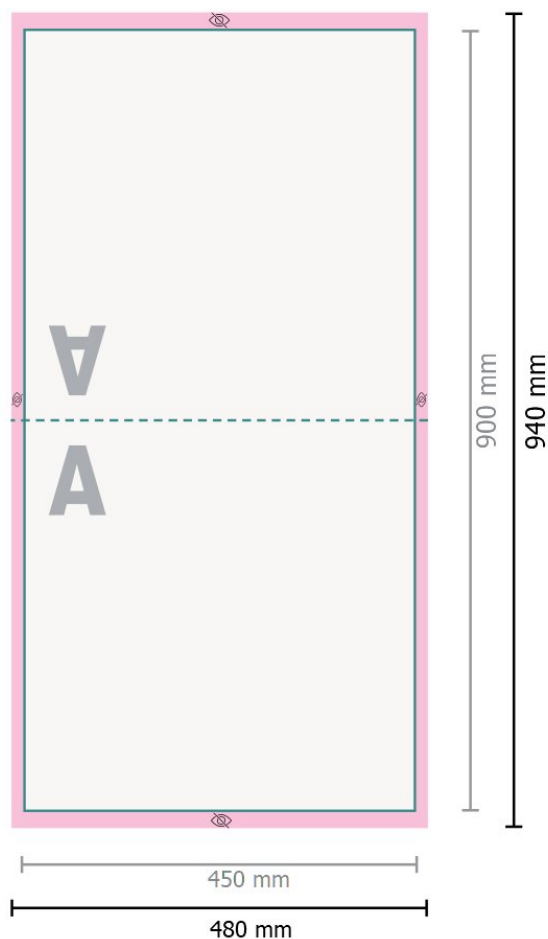

Cuscini da esterno, 45 x 45 cm

Eliminare la fustella dal modello scaricato, prima di generare i dati per la stampa. Indicare la posizione della fustella usando un secondo file (file di consultazione).

Formato dei dati:

48 x 94 cm

Area visibile:

45 x 90 cm

Distanza di sicurezza:

5 mm

distanza dei testi/delle informazioni dal bordo del formato finale per evitare un punto di taglio indesiderato.

Spiegazione dei simboli

A Direzione di lettura

 Formato dei dati

 non visibile

Attenersi alle seguenti

Creare i documenti con la smarginatura e la distanza di sicurezza indicate.

Impostare i colori di sfondo, le immagini o i grafici fino al bordo del formato dei dati.

In fase di produzione il taglio, la fustellatura e la piegatura possono dar luogo a tolleranze.

Per indicazioni sui dati per la stampa, consultare la voce di menu *Dati per la stampa* su