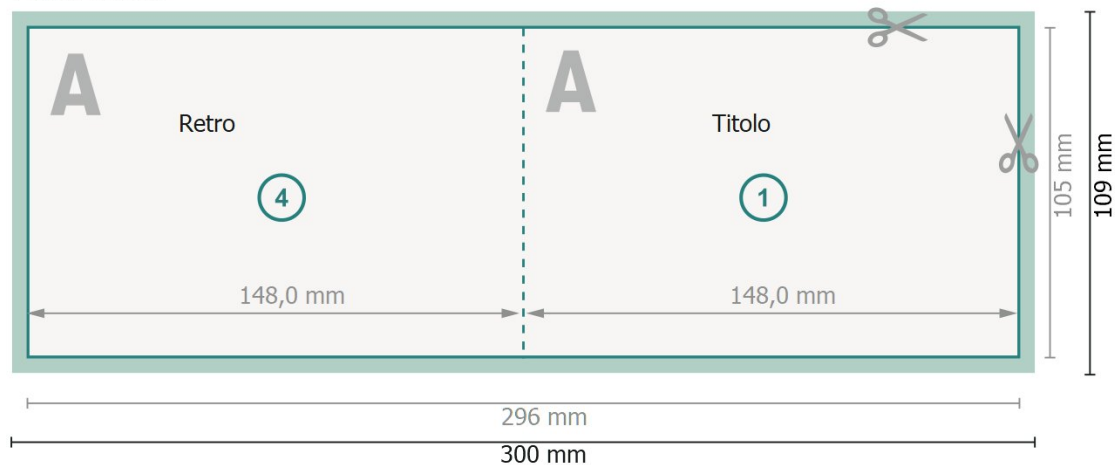

Biglietti pieghevoli carta eco/naturale, formato orizzontale, A6

1 piega

Pagina esterna

Pagina interna

Formato dei dati (incl. 2 mm refilo):

30 x 10,9 cm

refilo:

2 mm

Formato finale:

29,6 x 10,5 cm

Formato finale (chiuso):

14,8 x 10,5 cm

Distanza di sicurezza:

4 mm

distanza dei testi/delle informazioni dal bordo del formato finale per evitare un punto di taglio indesiderato.

Per indicazioni sui dati per la stampa, consultare la voce di menu *Dati per la stampa* su

Spiegazione dei simboli

 Margine di

 Direzione di lettura

 Formato finale

 Formato dei dati

 Il prodotto viene tagliato/fustellato qui