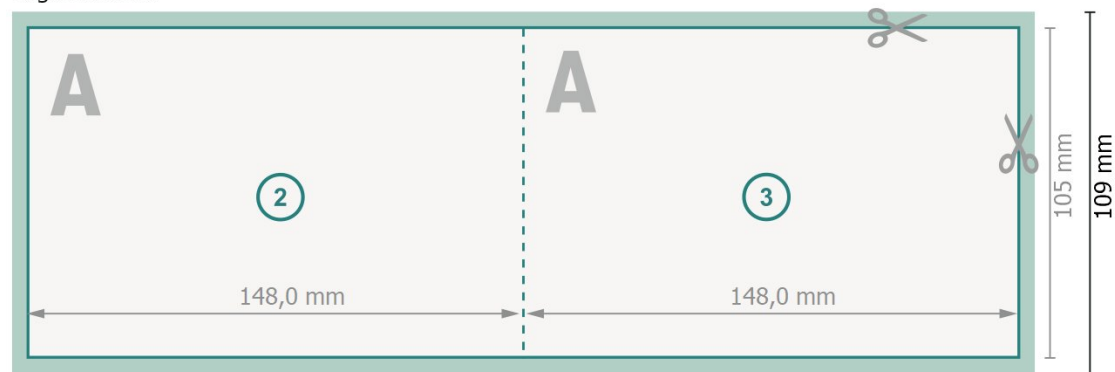

Biglietti pieghevoli carta eco/naturale, formato orizzontale, A6

1 piega

Pagina esterna

Pagina interna

Formato dei dati (incl. 2 mm refilo):

30 x 10,9 cm

refilo:

2 mm

Formato finale:

29,6 x 10,5 cm

Formato finale (chiuso):

14,8 x 10,5 cm

Distanza di sicurezza:

4 mm

distanza dei testi/delle informazioni dal bordo del formato finale per evitare un punto di taglio indesiderato.

Per indicazioni sui dati per la stampa, consultare la voce di menu *Dati per la stampa* su

Spiegazione dei simboli

 Margine di

 Direzione di lettura

 Formato finale

 Formato dei dati

 Il prodotto viene tagliato/fustellato qui