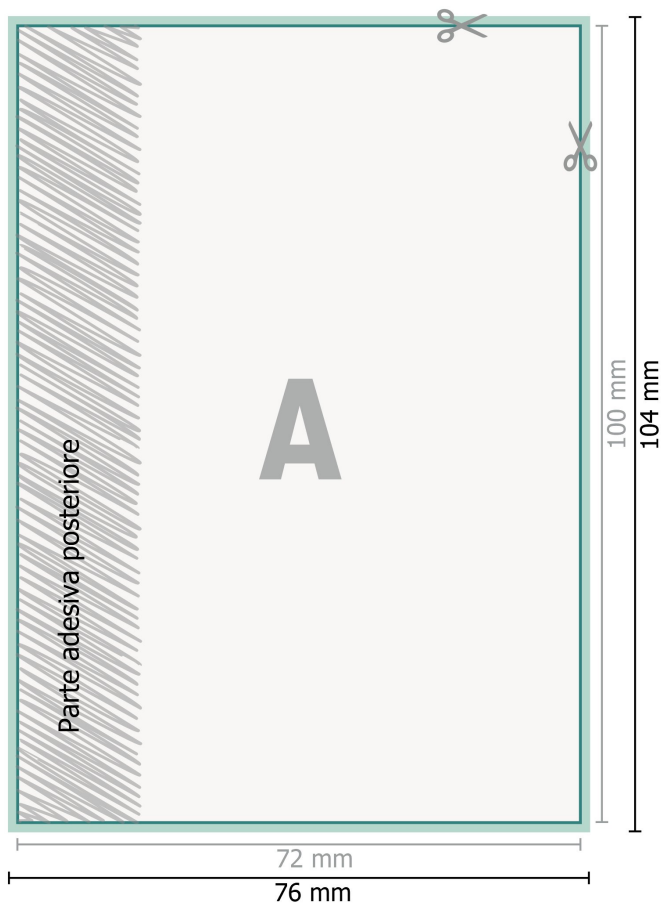

Foglietti adesivi, Verticale, 7,2 x 10 cm, 4/0

Apertura a libro

refilo:

2 mm

Formato finale:

7,2 x 10 cm

Distanza di sicurezza:

4 mm

distanza dei testi/delle informazioni dal bordo del formato finale per evitare un punto di taglio indesiderato.

Spiegazione dei simboli

 Margine di

 Direzione di lettura

 Formato finale

 Formato dei dati

 Il prodotto viene tagliato/fustellato qui

Per indicazioni sui dati per la stampa, consultare la voce di menu *Dati per la stampa* su

Foglietti adesivi, Verticale, 7,2 x 10 cm, 4/0

Apertura a libro

refilo:

2 mm

Formato finale:

7,2 x 10 cm

Distanza di sicurezza:

4 mm

distanza dei testi/delle informazioni dal bordo del formato finale per evitare un punto di taglio indesiderato.

Spiegazione dei simboli

 Margine di

 Direzione di lettura

 Formato finale

 Formato dei dati