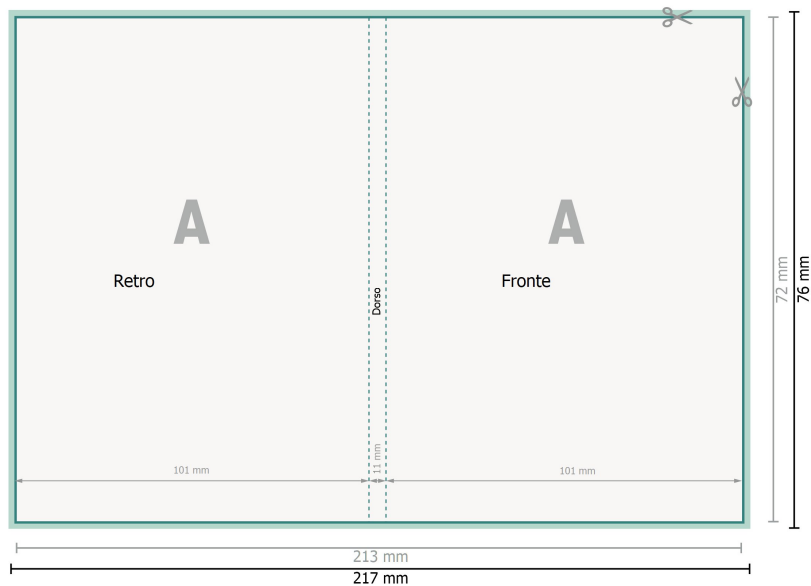

Foglietti adesivi, Verticale, 7,2 x 10 cm, 4/0

Apertura a libro

refilo:

2 mm

Formato finale:

7,2 x 10 cm

Distanza di sicurezza:

4 mm

distanza dei testi/delle informazioni dal bordo del formato finale per evitare un punto di taglio indesiderato.

Spiegazione dei simboli

 Margine di

 Direzione di lettura

 Formato finale

 Formato dei dati

 Il prodotto viene tagliato/fustellato qui

Per indicazioni sui dati per la stampa, consultare la voce di menu *Dati per la stampa* su

Foglietti adesivi, Verticale, 7,2 x 10 cm, 4/0

Apertura a libro

refilo:

2 mm

Formato finale:

7,2 x 10 cm

Distanza di sicurezza:

4 mm

distanza dei testi/delle informazioni dal bordo del formato finale per evitare un punto di taglio indesiderato.

Spiegazione dei simboli

 Margine di

 Direzione di lettura

 Formato finale

 Formato dei dati