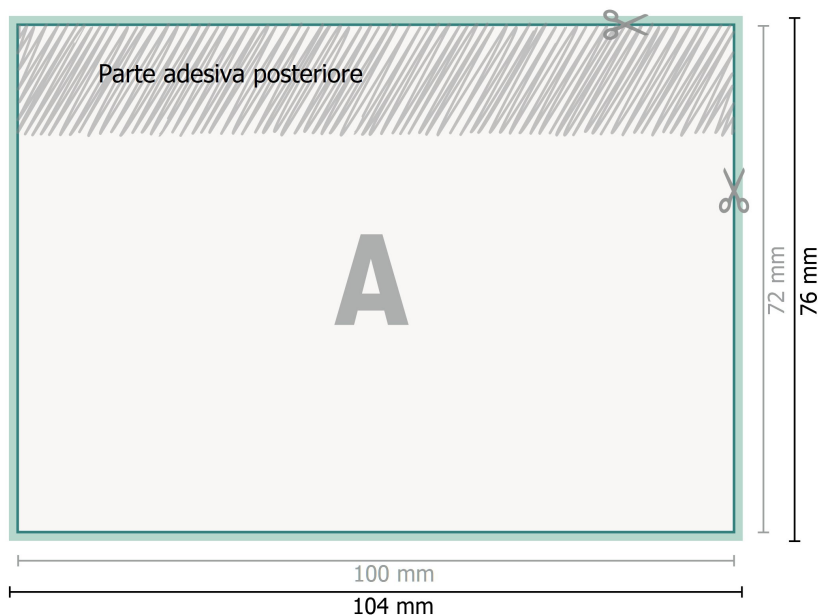

Set di foglietti adesivi, 4/0

50 fogli (carta autoadesiva bianca)

Formato dei dati (incl. 2 mm refilo):
10,4 x 7,6 cm

refilo:
2 mm

Formato finale:
10 x 7,2 cm

Distanza di sicurezza:
4 mm
distanza dei testi/delle informazioni dal bordo del formato finale per evitare un punto di taglio indesiderato.

Spiegazione dei simboli

-  Margine di
-  Direzione di lettura
-  Formato finale
-  Formato dei dati
-  Il prodotto viene tagliato/fustellato qui
-  superficie adesiva

Attenersi alle seguenti

Creare i documenti con la smarginatura e la distanza di sicurezza indicate.

Impostare i colori di sfondo, le immagini o i grafici fino al bordo del formato dei dati.

In fase di produzione il taglio, la fustellatura e la piegatura possono dar luogo a tolleranze.

Per indicazioni sui dati per la stampa, consultare la voce di menu *Dati per la stampa* su