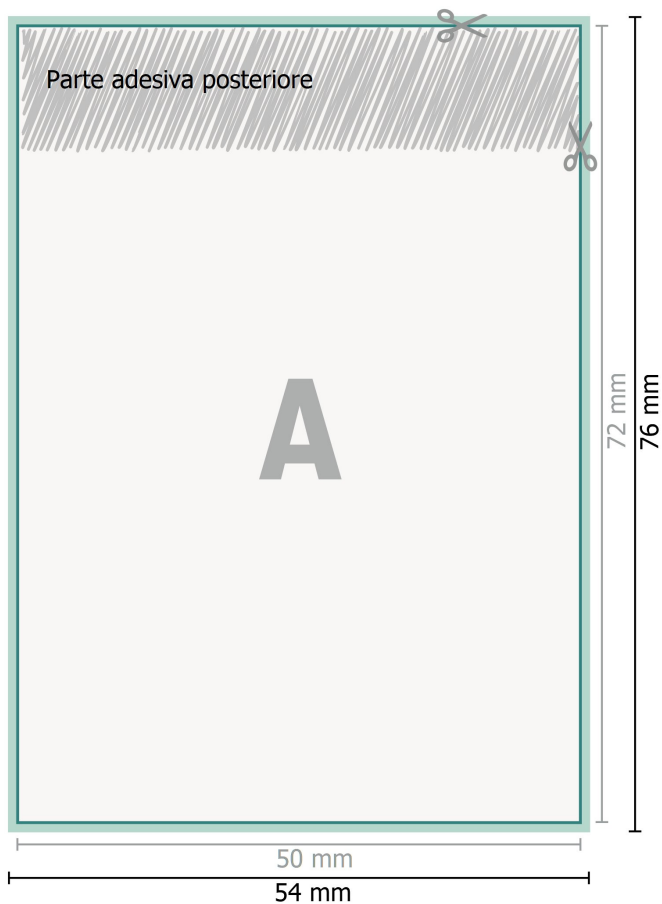

Set di foglietti adesivi, 4/0

50 fogli (carta autoadesiva bianca)

Formato dei dati (incl. 2 mm refilo):
5,4 x 7,6 cm

refilo:
2 mm

Formato finale:
5 x 7,2 cm

Distanza di sicurezza:
4 mm
distanza dei testi/delle informazioni dal
bordo del formato finale per evitare un
punto di taglio indesiderato.

Spiegazione dei simboli

-  Margine di
-  Direzione di lettura
-  Formato finale
-  Formato dei dati
-  Il prodotto viene tagliato/fustellato qui
-  superficie adesiva

Attenersi alle seguenti

Creare i documenti con la smarginatura e la distanza di sicurezza indicate.

Impostare i colori di sfondo, le immagini o i grafici fino al bordo del formato dei dati.

In fase di produzione il taglio, la fustellatura e la piegatura possono dar luogo a tolleranze.

Per indicazioni sui dati per la stampa, consultare la voce di menu *Dati per la stampa* su