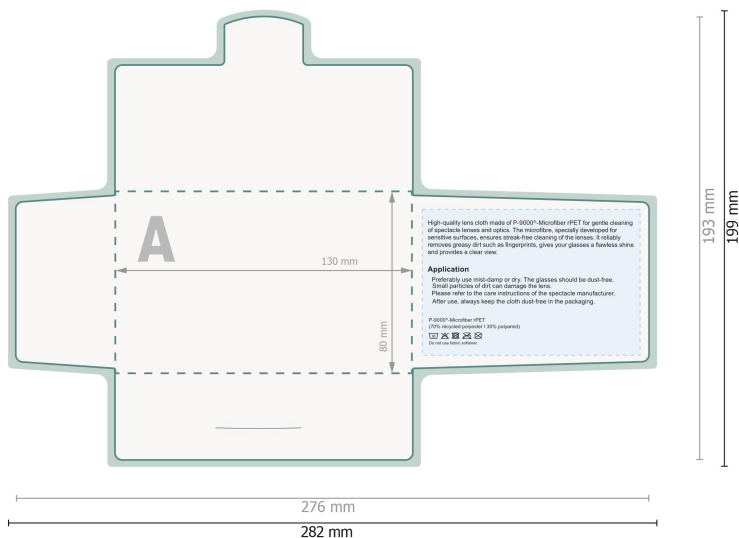

# POLYCLEAN panni per occhiali rPET, 18 x 15 cm

Custodia di carta

Qui non è possibile inserire alcuna informazione importante.

**Formato dei dati (incl. 3 mm refilo):**  
28,2 x 19,9 cm

**Formato finale:**  
27,6 x 19,3 cm

## Spiegazione dei simboli

-  Margine di
-  Direzione di lettura
-  Formato finale
-  Formato dei dati
-  Cordonatura/Piegatura

## Attenersi alle seguenti

Creare i documenti con la smarginatura e la distanza di sicurezza indicate.

Impostare i colori di sfondo, le immagini o i grafici fino al bordo del formato dei dati.

In fase di produzione il taglio, la fustellatura e la piegatura possono dar luogo a tolleranze.