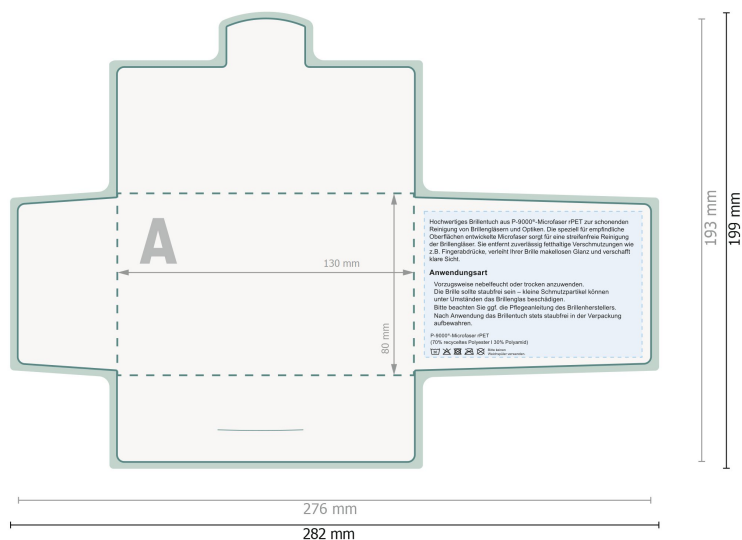

# POLYCLEAN panni per occhiali rPET, 18 x 15 cm

Custodia di carta

Qui non è possibile inserire alcuna informazione importante.

**Formato dei dati (incl. 3 mm refilo):**  
28,2 x 19,9 cm

**Formato finale:**  
27,6 x 19,3 cm

**refilo:**  
3 mm

**Distanza di sicurezza:**  
6 mm  
distanza dei testi/delle informazioni dal bordo del formato finale per evitare un punto di taglio indesiderato.

## Spiegazione dei simboli

-  Margine di
-  Direzione di lettura
-  Formato finale
-  Formato dei dati
-  Cordonatura/Piegatura