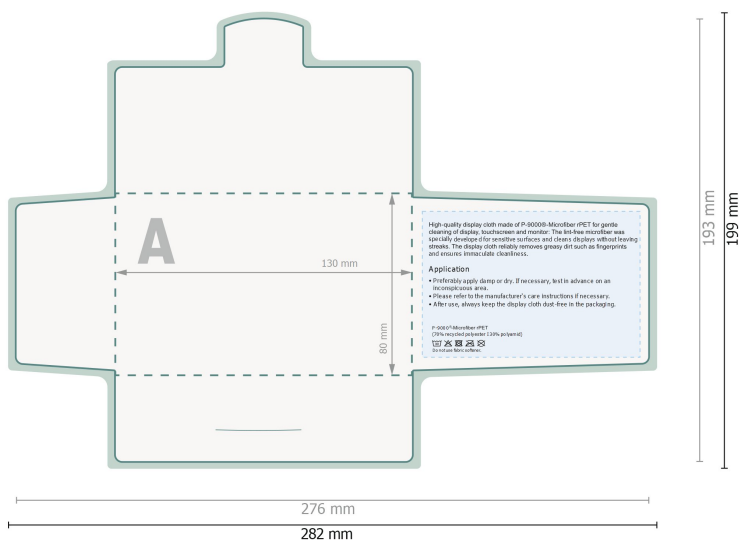

# POLYCLEAN panni per display rPET, 15 x 15 cm

Custodia di carta

Qui non è possibile inserire alcuna informazione importante.

**Formato dei dati (incl. 3 mm refilo):**  
28,2 x 19,9 cm

**Formato finale:**  
27,6 x 19,3 cm

## Spiegazione dei simboli

 Margine di

 Direzione di lettura

 Formato finale

 Formato dei dati

 Cordonatura/Piegatura

## Attenersi alle seguenti

Creare i documenti con la smarginatura e la distanza di sicurezza indicate.

Impostare i colori di sfondo, le immagini o i grafici fino al bordo del formato dei dati.

In fase di produzione il taglio, la fustellatura e la piegatura possono dar luogo a tolleranze.