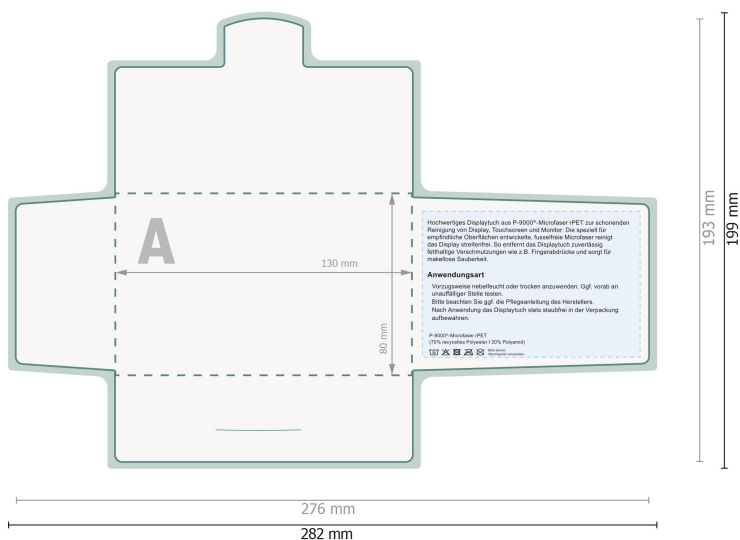

# POLYCLEAN panni per display rPET, 15 x 15 cm

Custodia di carta

Qui non è possibile inserire alcuna informazione importante.

**Formato dei dati (incl. 3 mm refilo):**  
28,2 x 19,9 cm

**Formato finale:**  
27,6 x 19,3 cm

**refilo:**  
3 mm

**Distanza di sicurezza:**  
6 mm  
distanza dei testi/delle informazioni dal bordo del formato finale per evitare un punto di taglio indesiderato.

## Spiegazione dei simboli

 Margine di

 Direzione di lettura

 Formato finale

 Formato dei dati

 Cordonatura/Piegatura