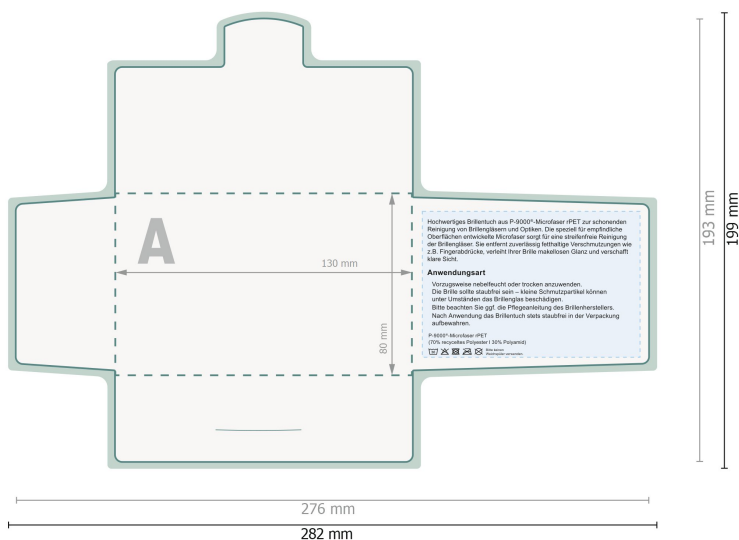

POLYCLEAN panni per occhiali rPET, 15 x 15 cm

Custodia di carta

Qui non è possibile inserire alcuna informazione importante.

Formato dei dati (incl. 3 mm refilo):
28,2 x 19,9 cm

Formato finale:
27,6 x 19,3 cm

refilo:
3 mm

Distanza di sicurezza:
6 mm
distanza dei testi/delle informazioni dal bordo del formato finale per evitare un punto di taglio indesiderato.

Spiegazione dei simboli

-  Margine di
-  Direzione di lettura
-  Formato finale
-  Formato dei dati
-  Cordonatura/Piegatura

Formato dei dati (incl. 3 mm refilo):
28,2 x 19,9 cm

Formato finale:
27,6 x 19,3 cm

refilo:
3 mm

Distanza di sicurezza:
6 mm
distanza dei testi/delle informazioni dal
bordo del formato finale per evitare un
punto di taglio indesiderato.

Impostare i colori di sfondo, le immagini o i grafici fino al bordo del formato dei dati.

In fase di produzione il taglio, la fustellatura e la piegatura possono dar luogo a tolleranze.

Per indicazioni sui dati per la stampa, consultare la voce di menu *Dati per la stampa* su