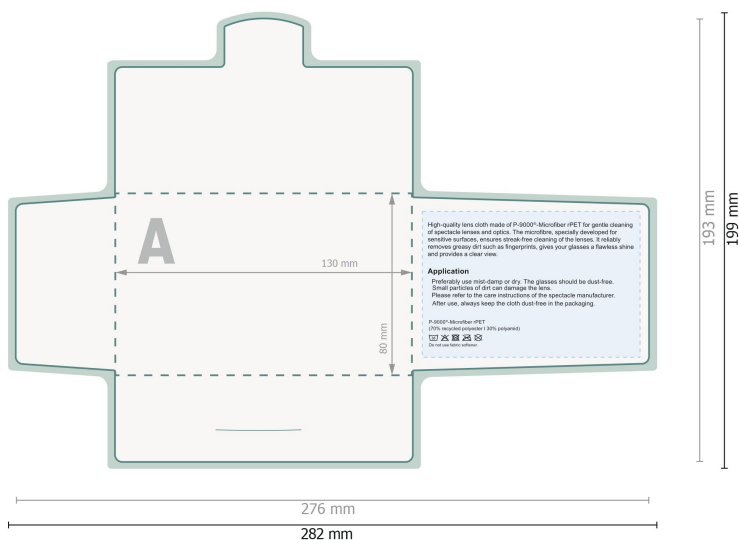

POLYCLEAN panni per occhiali rPET, 15 x 15 cm

Custodia di carta

Qui non è possibile inserire alcuna informazione importante.

Formato dei dati (incl. 3 mm refilo):
28,2 x 19,9 cm

Formato finale:
27,6 x 19,3 cm

Attenersi alle seguenti

Creare i documenti con la smarginatura e la distanza di sicurezza indicate.

Impostare i colori di sfondo, le immagini o i grafici fino al bordo del formato dei dati.

In fase di produzione il taglio, la fustellatura e la piegatura possono dar luogo a tolleranze.

Per indicazioni sui dati per la stampa, consultare la voce di menu *Dati per la stampa* su

POLYCLEAN panni per occhiali rPET, 15 x 15 cm

Custodia di carta

Qui non è possibile inserire alcuna informazione importante.

Formato dei dati (incl. 3 mm refilo):
28,2 x 19,9 cm

Formato finale:
27,6 x 19,3 cm

refilo:
3 mm

Distanza di sicurezza:
6 mm
distanza dei testi/delle informazioni dal
bordo del formato finale per evitare un
punto di taglio indesiderato.