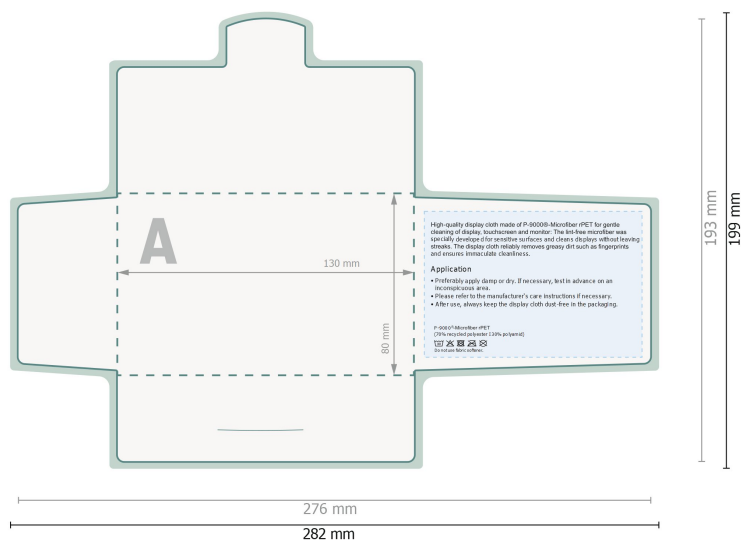

POLYCLEAN panni per display rPET, 18 x 15 cm

Custodia di carta

Qui non è possibile inserire alcuna informazione importante.

Formato dei dati (incl. 3 mm refilo):
28,2 x 19,9 cm

Formato finale:
27,6 x 19,3 cm

Attenersi alle seguenti

Creare i documenti con la smarginatura e la distanza di sicurezza indicate.

Impostare i colori di sfondo, le immagini o i grafici fino al bordo del formato dei dati.

In fase di produzione il taglio, la fustellatura e la piegatura possono dar luogo a tolleranze.

Per indicazioni sui dati per la stampa, consultare la voce di menu *Dati per la stampa* su

POLYCLEAN panni per display rPET, 18 x 15 cm

Custodia di carta

Qui non è possibile inserire alcuna informazione importante.

Formato dei dati (incl. 3 mm refilo):
28,2 x 19,9 cm

Formato finale:
27,6 x 19,3 cm

refilo:
3 mm

Distanza di sicurezza:
6 mm
distanza dei testi/delle informazioni dal bordo del formato finale per evitare un punto di taglio indesiderato.