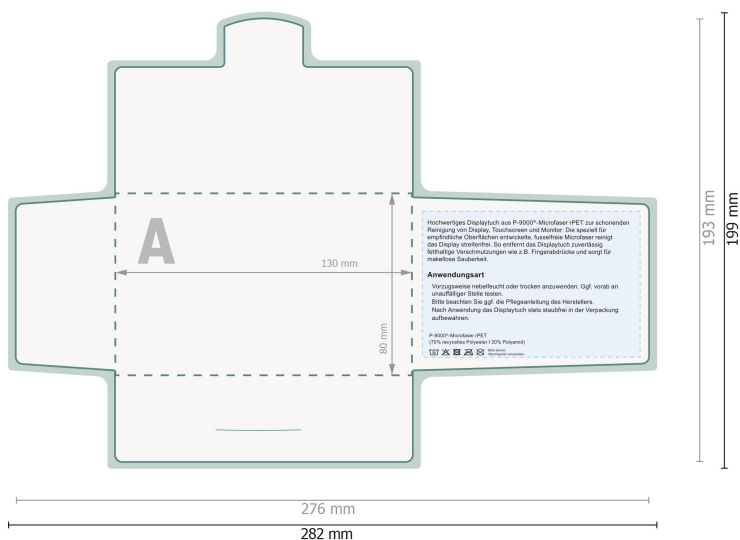

POLYCLEAN panni per display rPET, 18 x 15 cm

Custodia di carta

Qui non è possibile inserire alcuna informazione importante.

Formato dei dati (incl. 3 mm refilo):
28,2 x 19,9 cm

Formato finale:
27,6 x 19,3 cm

refilo:
3 mm

Distanza di sicurezza:
6 mm
distanza dei testi/delle informazioni dal bordo del formato finale per evitare un punto di taglio indesiderato.

Spiegazione dei simboli

-  Margine di
-  Direzione di lettura
-  Formato finale
-  Formato dei dati
-  Cordonatura/Piegatura

Per indicazioni sui dati per la stampa, consultare la voce di menu *Dati per la stampa* su

POLYCLEAN panni per display rPET, 18 x 15 cm

Custodia di carta

Qui non è possibile inserire alcuna informazione importante.

Formato dei dati (incl. 3 mm refilo):
28,2 x 19,9 cm

Formato finale:
27,6 x 19,3 cm

refilo:
3 mm

Distanza di sicurezza:
6 mm
distanza dei testi/delle informazioni dal bordo del formato finale per evitare un punto di taglio indesiderato.